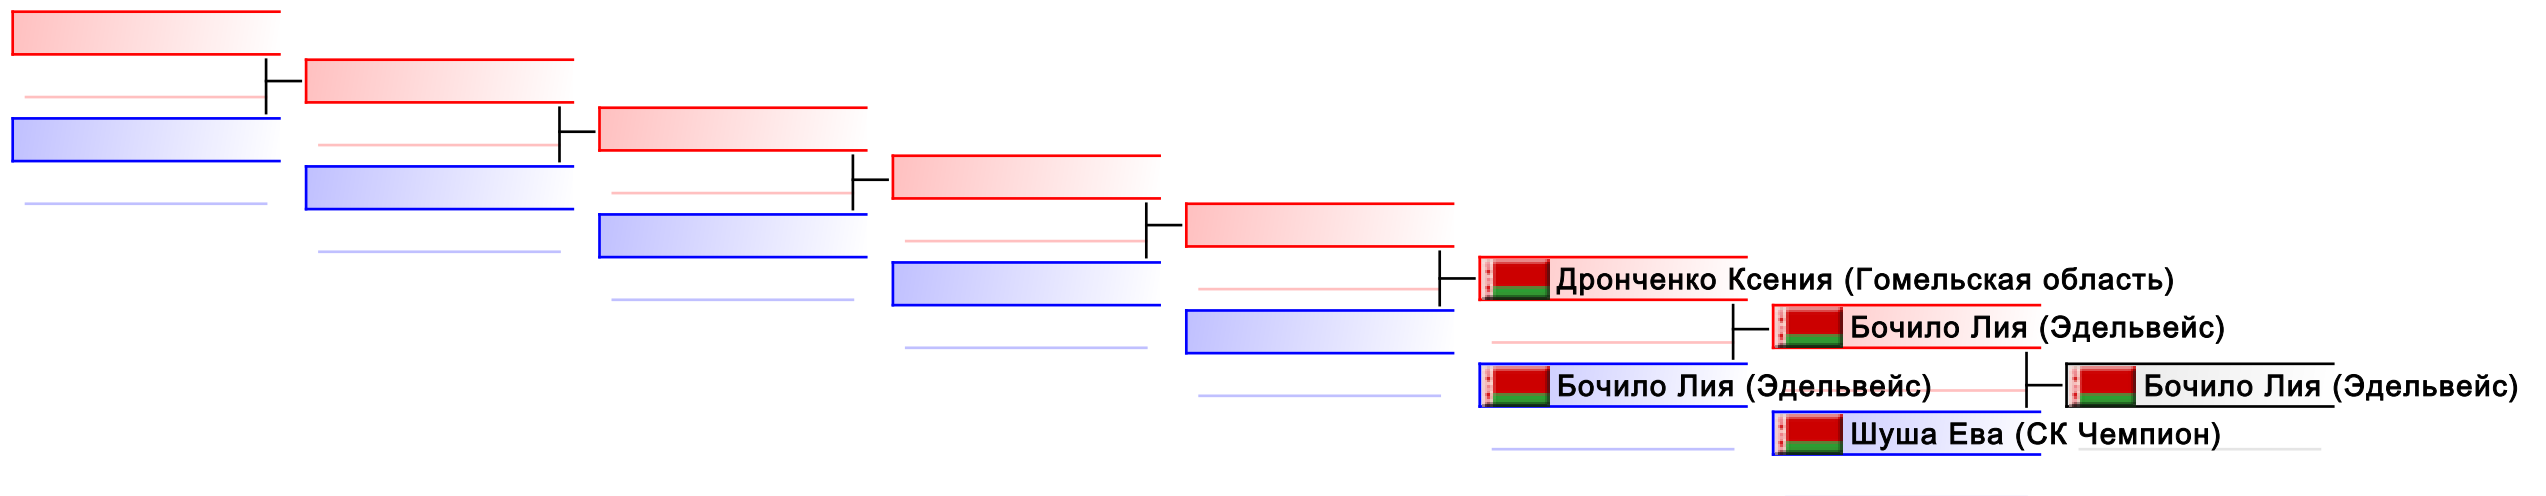

(c)sportdata GmbH & Co KG 2000-2015(2015-10-25 17:50) -WKF Approved- v 8.4.0 build 1 Лицензия: Belarus Karate Federation (expire 2016-06-14)

Татами
1

Категория
1

УТЕШИТЕЛЬНЫЕ БОИ: индивидуальное кумитэ девушки u12 -35(1)