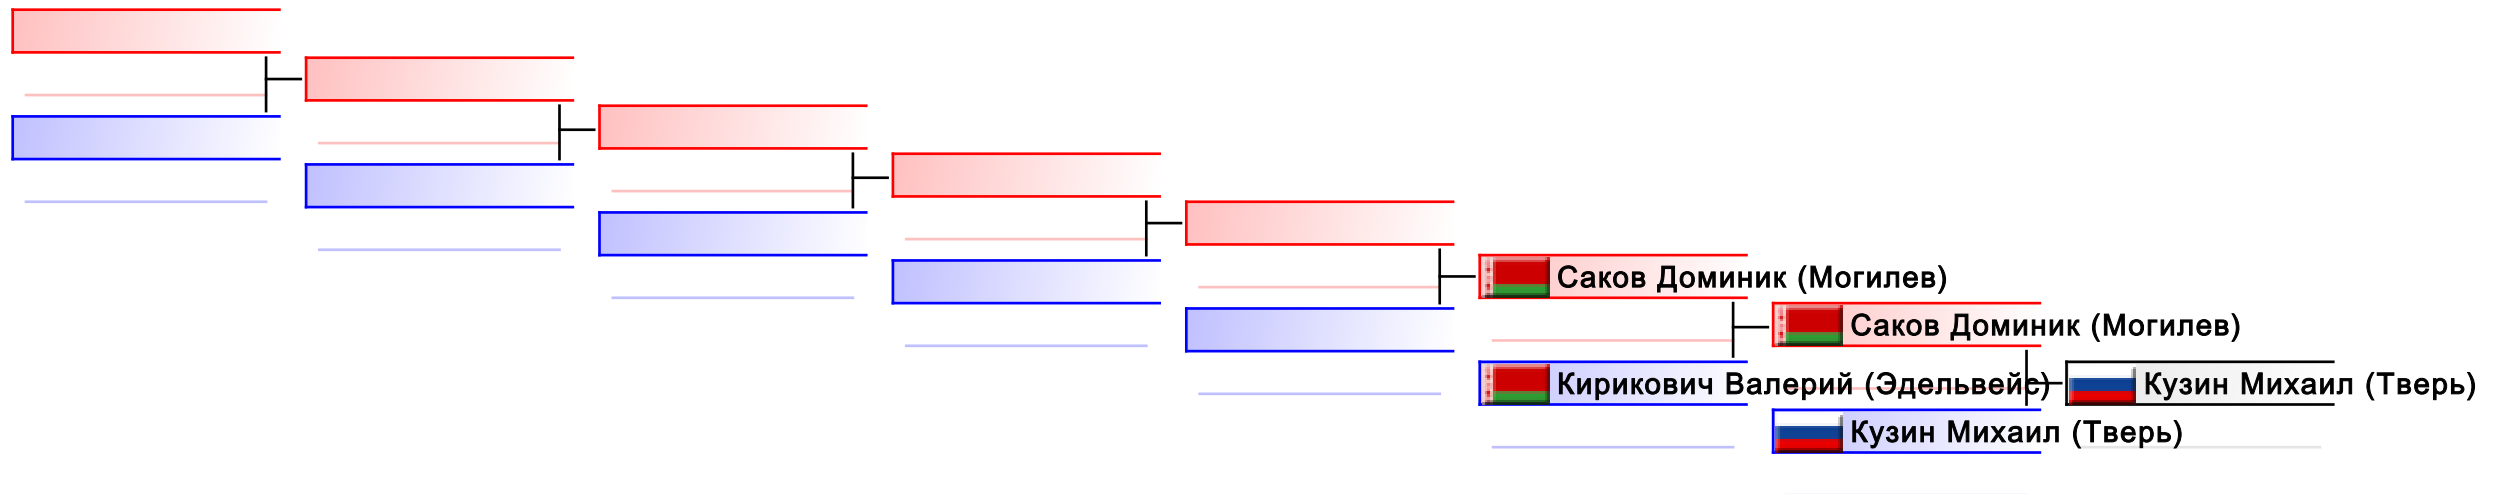

УТЕШИТЕЛЬНЫЕ БОИ: индивидуальное ката женщины 16+(1)

судьи:							
--------	--	--	--	--	--	--	--

УТЕШИТЕЛЬНЫЕ БОИ: индивидуальное ката мужчины 16+(1)

судьи:							
--------	--	--	--	--	--	--	--

УТЕШИТЕЛЬНЫЕ БОИ: индивидуальное ката юноши u10(1)