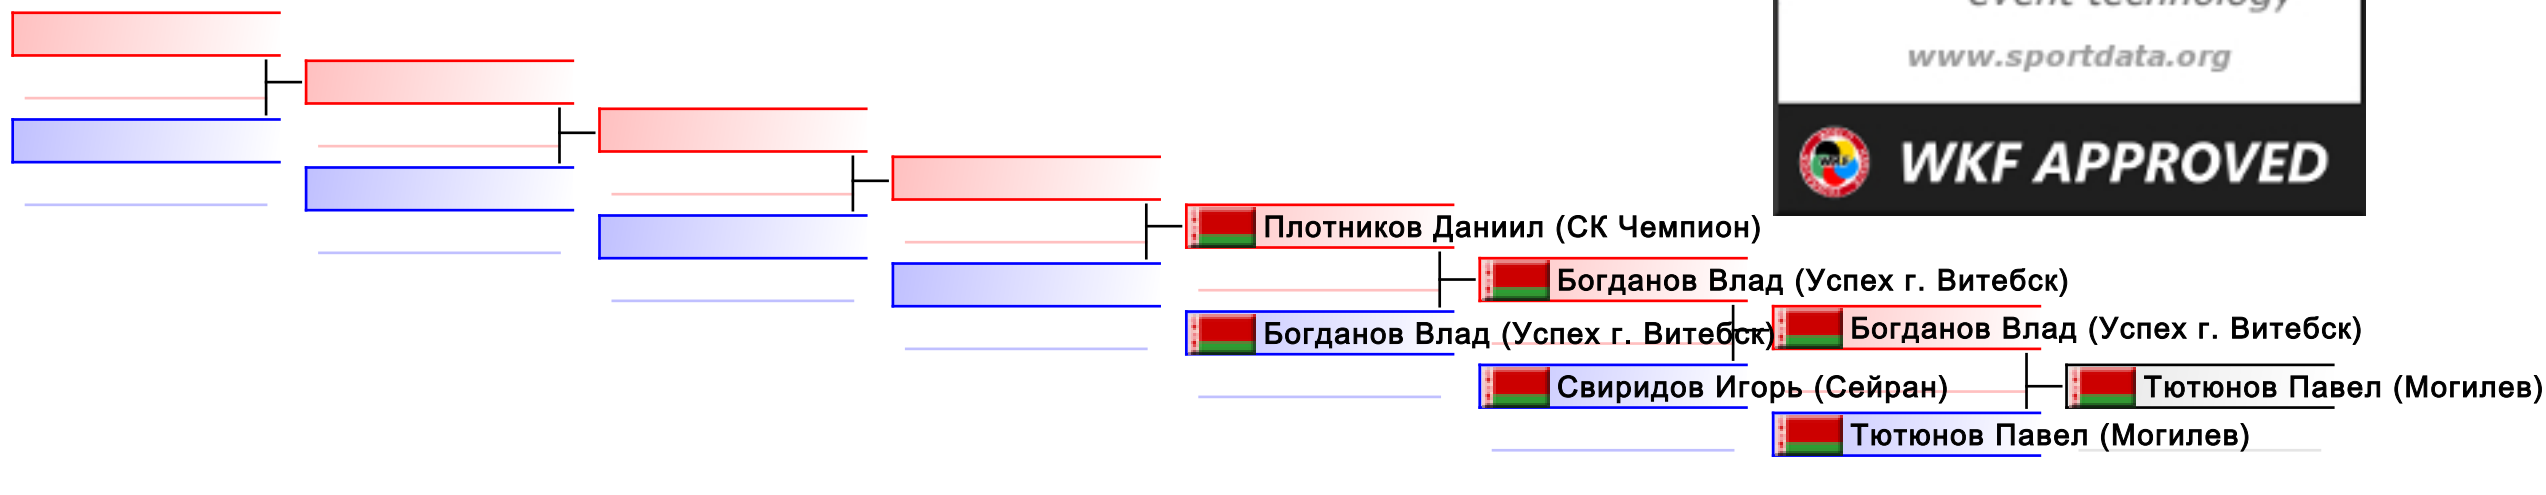

УТЕШИТЕЛЬНЫЕ БОИ: индивидуальное кумитэ юноши u12 -35(1,2)

судьи: