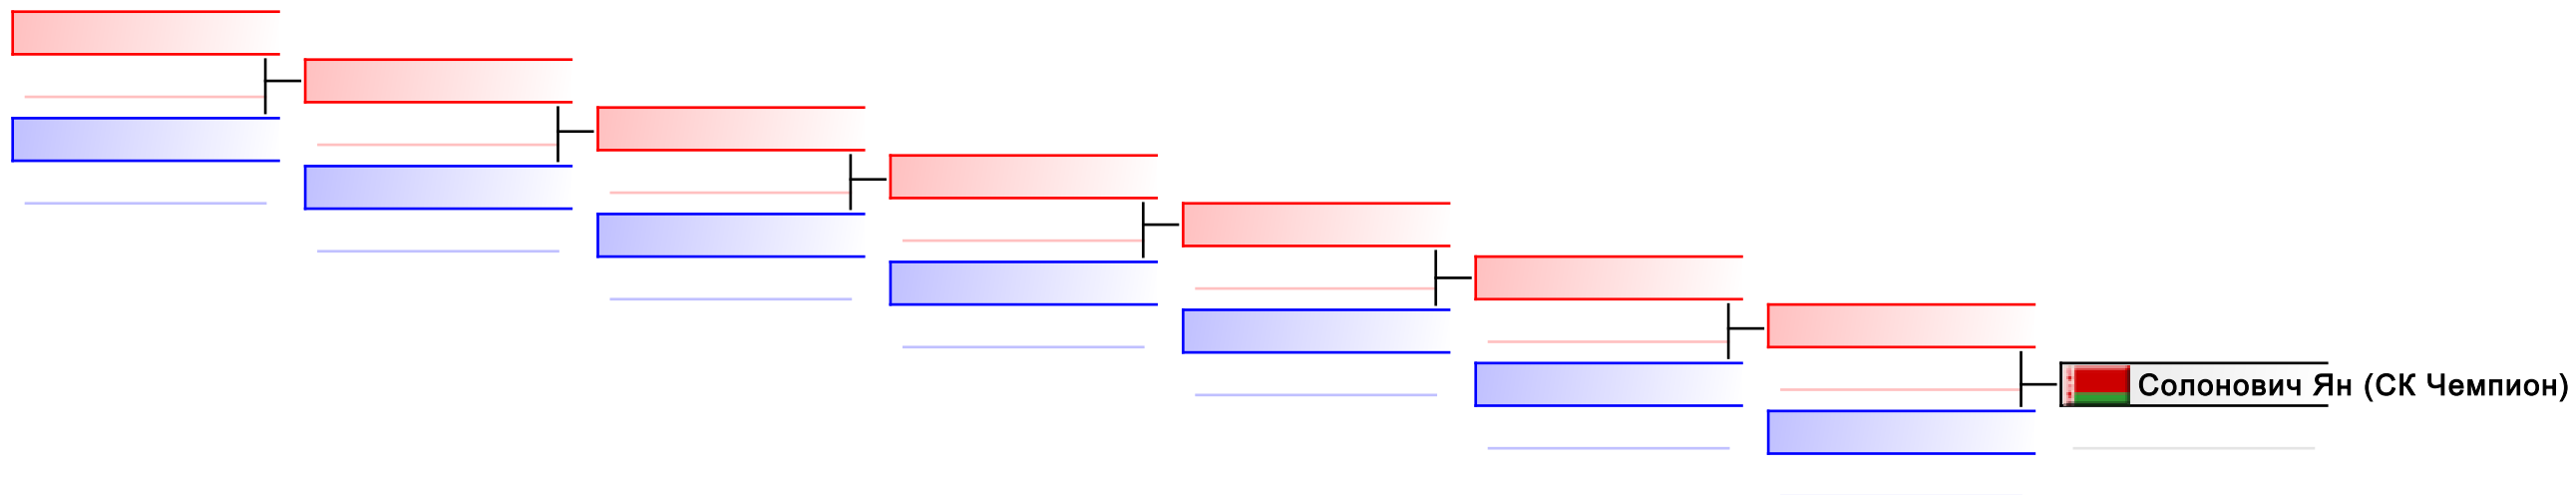

УТЕШИТЕЛЬНЫЕ БОИ: индивидуальное кумитэ юниоры u18 +70(1)