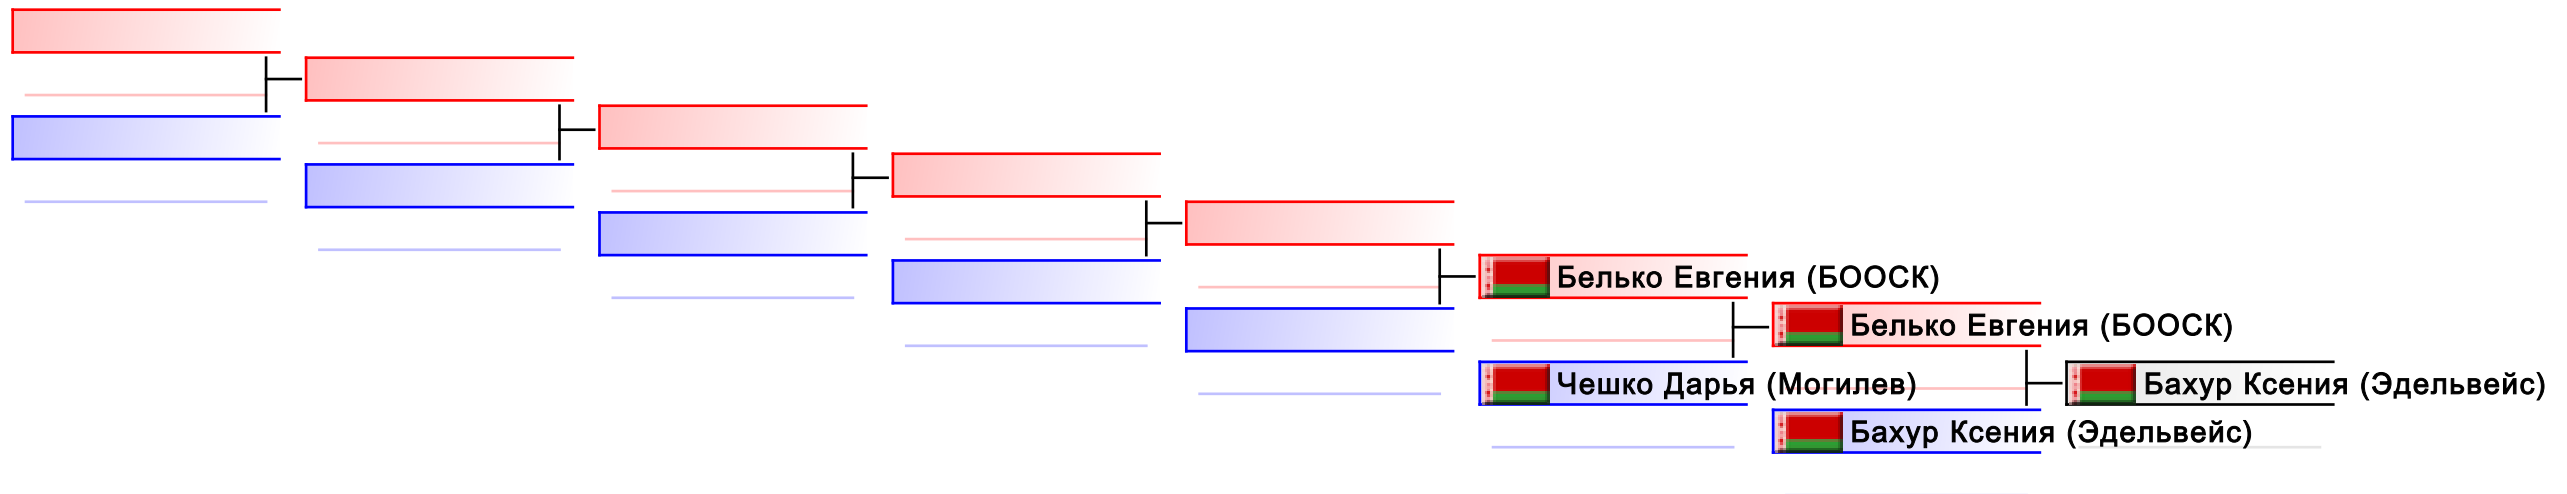

УТЕШИТЕЛЬНЫЕ БОИ: индивидуальное ката девушки u10(1)

судьи:							
--------	--	--	--	--	--	--	--

Коваленко Ольга (UNIMAST)
 Подопригора Маргарита (Эдельвейс)
 Подопригора Маргарита (Эдельвейс)

УТЕШИТЕЛЬНЫЕ БОИ: индивидуальное ката девушки u12(1)