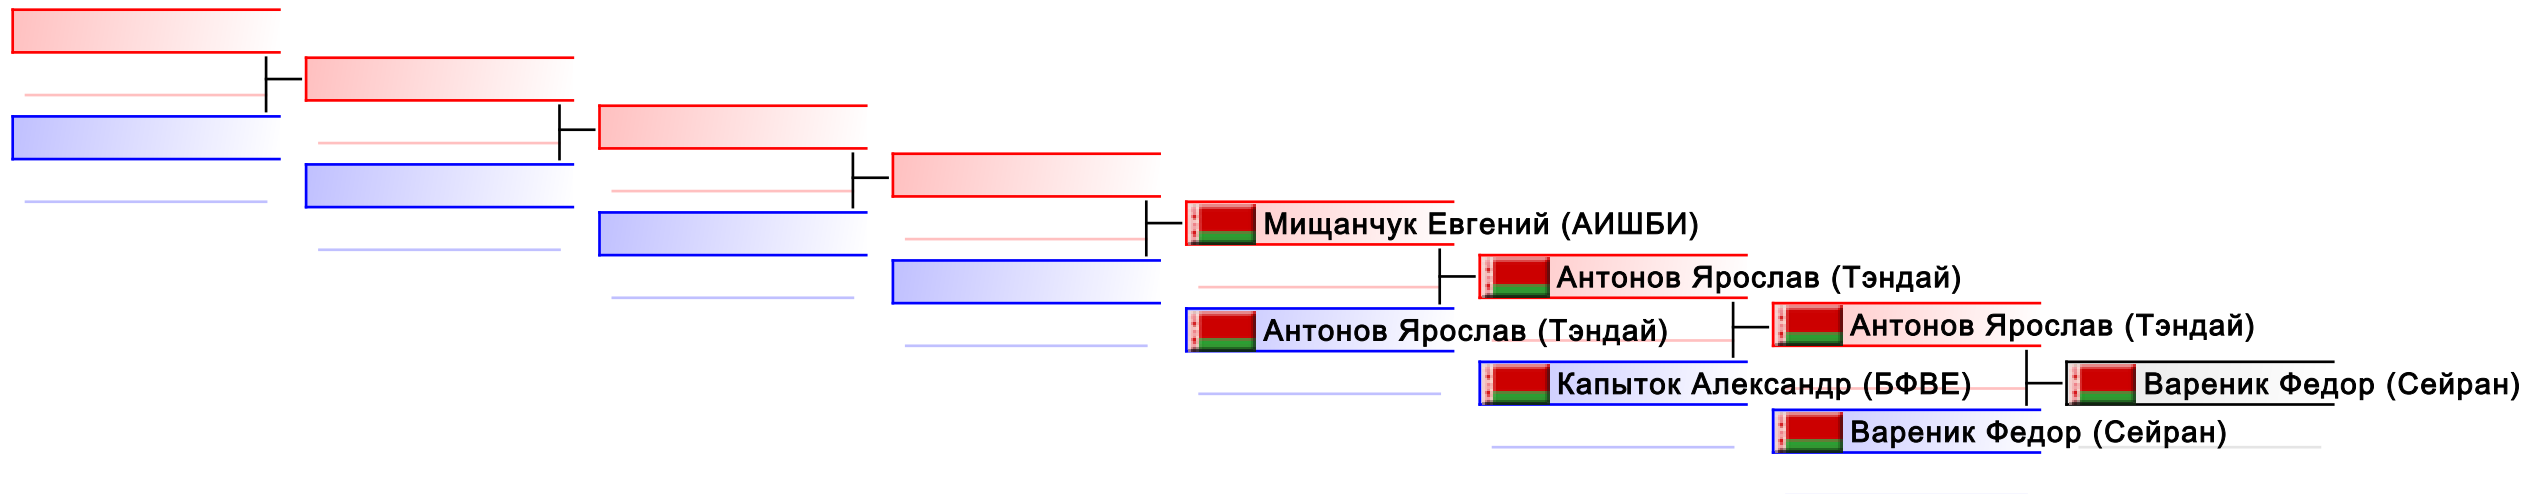

судьи:							
--------	--	--	--	--	--	--	--

УТЕШИТЕЛЬНЫЕ БОИ: индивидуальное кумитэ юноши u12 -35(1,2)

судьи:							
--------	--	--	--	--	--	--	--

УТЕШИТЕЛЬНЫЕ БОИ: индивидуальное кумитэ юноши u12 -40(1,2)