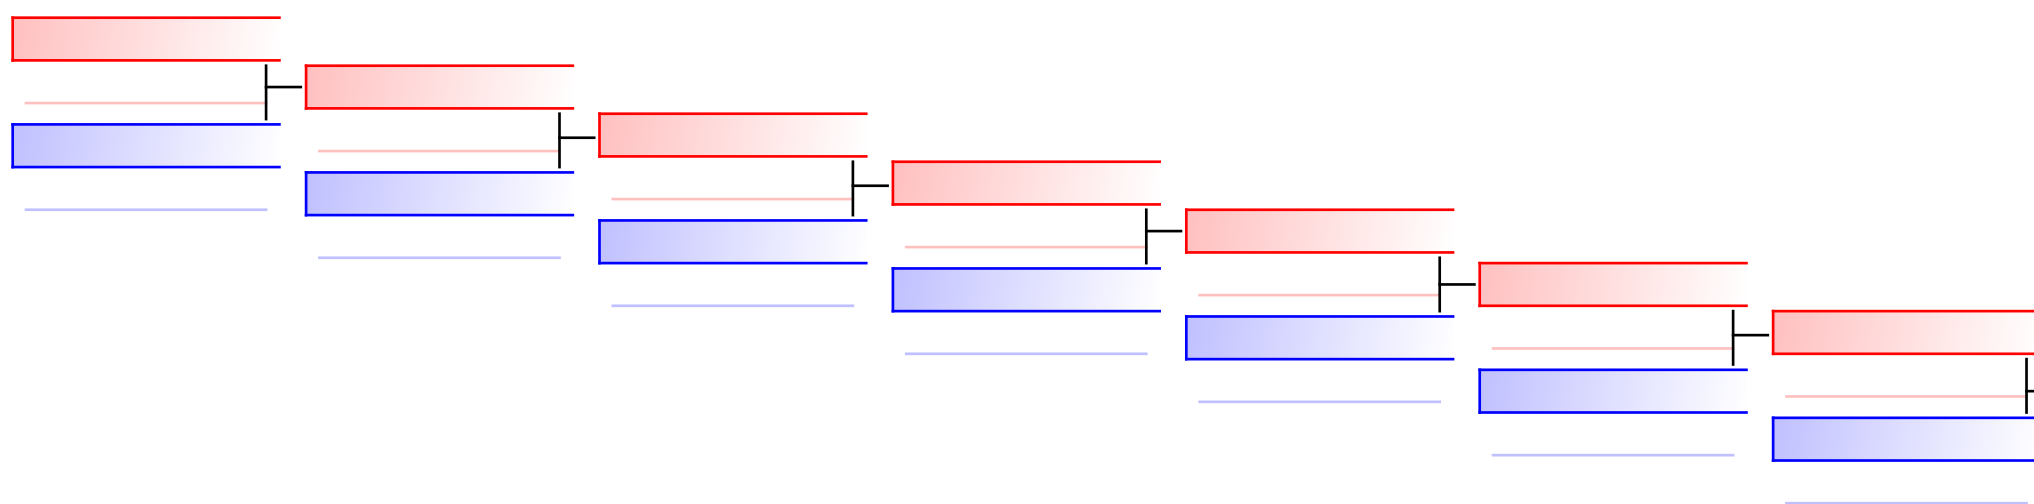

УТЕШИТЕЛЬНЫЕ БОИ: индивидуальное кумитэ девушки u14 -40(1)

Бородич Ольга (БФВЕ)

судьи: