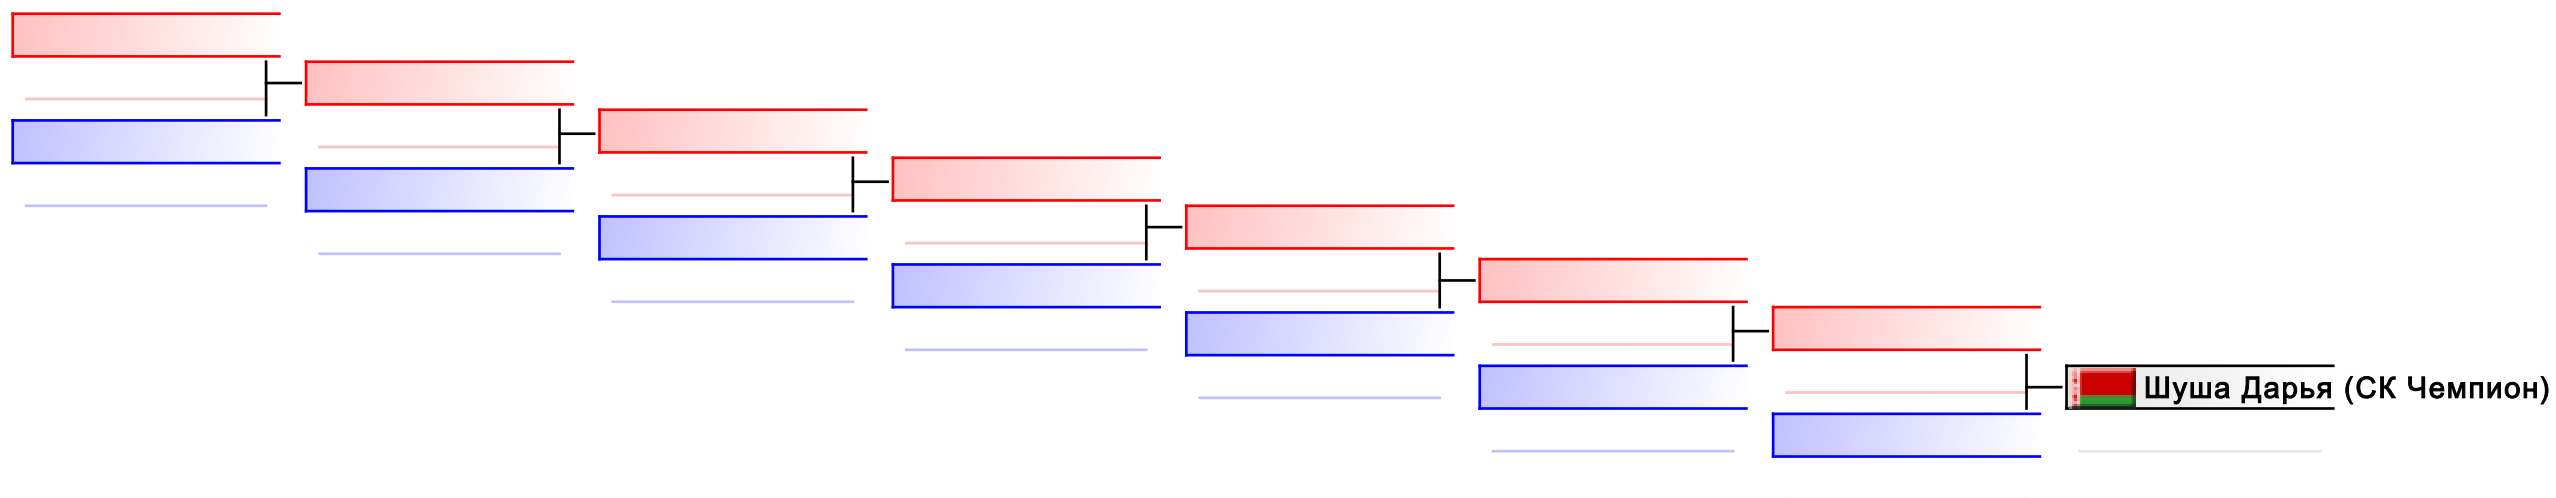

УТЕШИТЕЛЬНЫЕ БОИ: индивидуальное кумитэ девушки u16 +50(1)