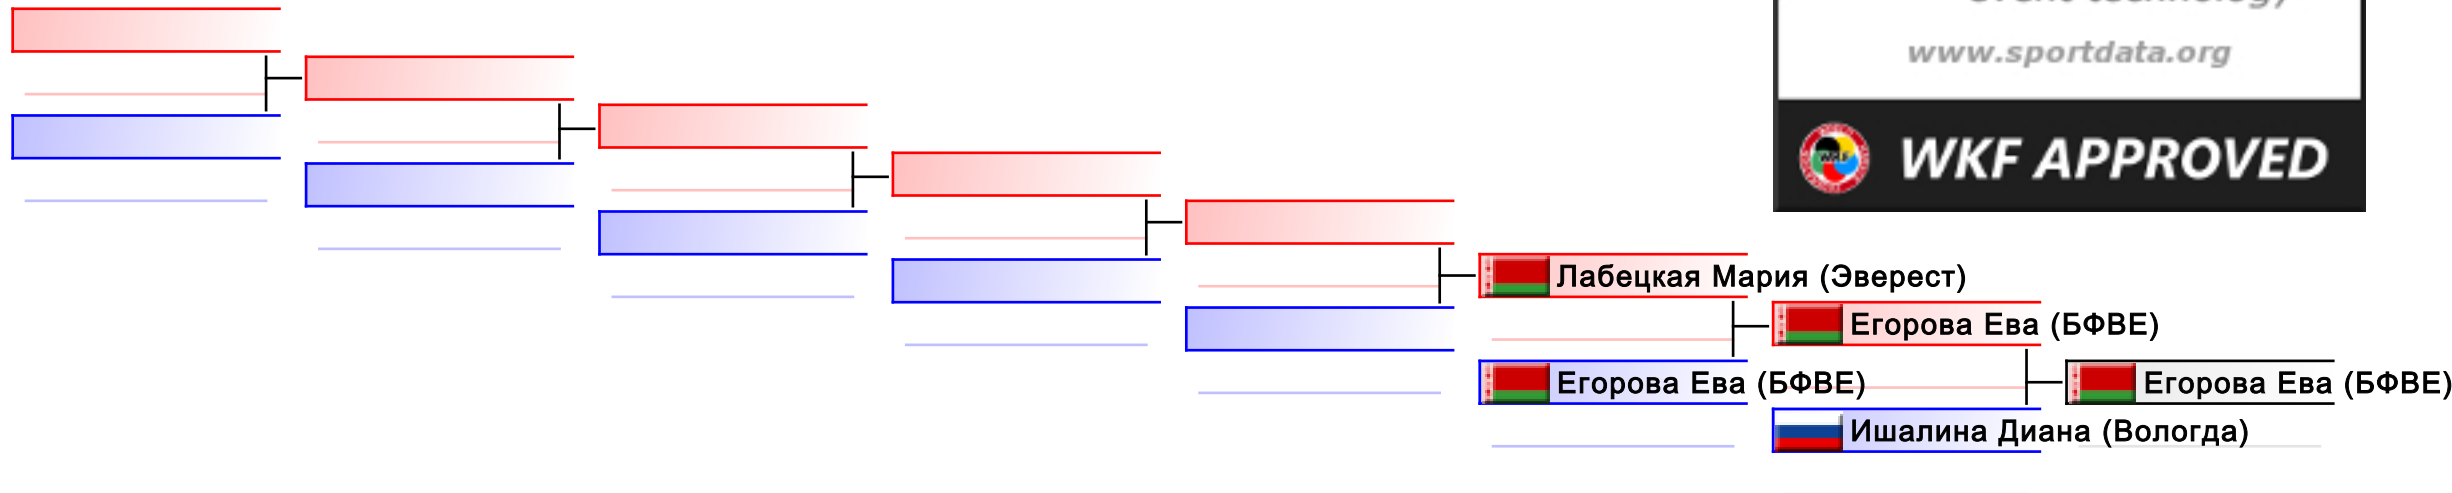

индивидуальное кумитэ девушки u10 -30

открытые соревнования по каратэ GOMEL OPEN CUP 2015

Татами
3

Категория
1

(c)sportdata GmbH & Co KG 2000-2015(2015-10-25 17:50) -WKF Approved- v 8.4.0 build 1 Лицензия: Belarus Karate Federation (expire 2016-06-14)