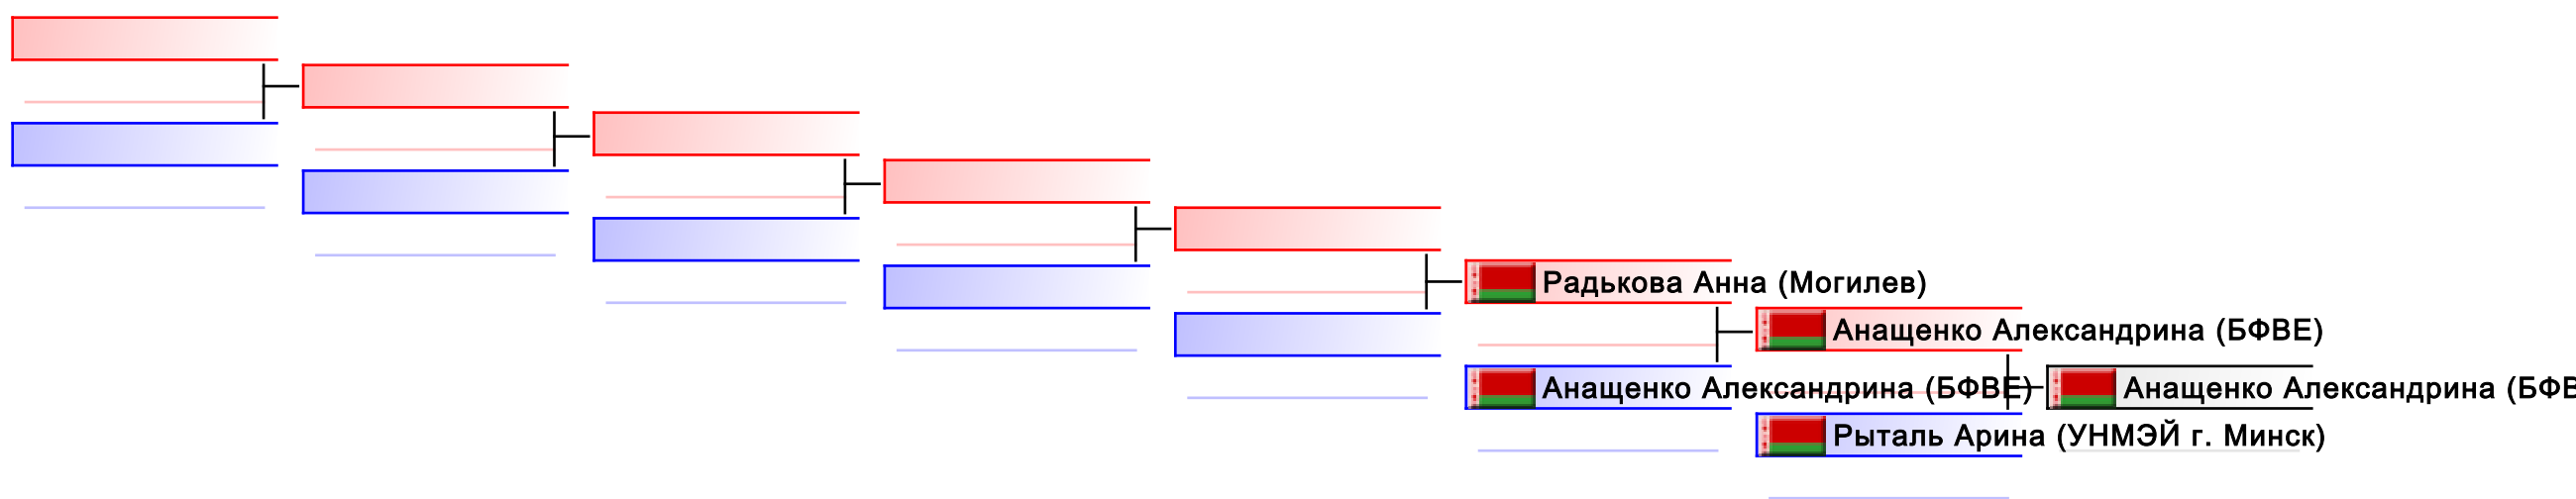

УТЕШИТЕЛЬНЫЕ БОИ: индивидуальное кумитэ девушки u10 -30(1)