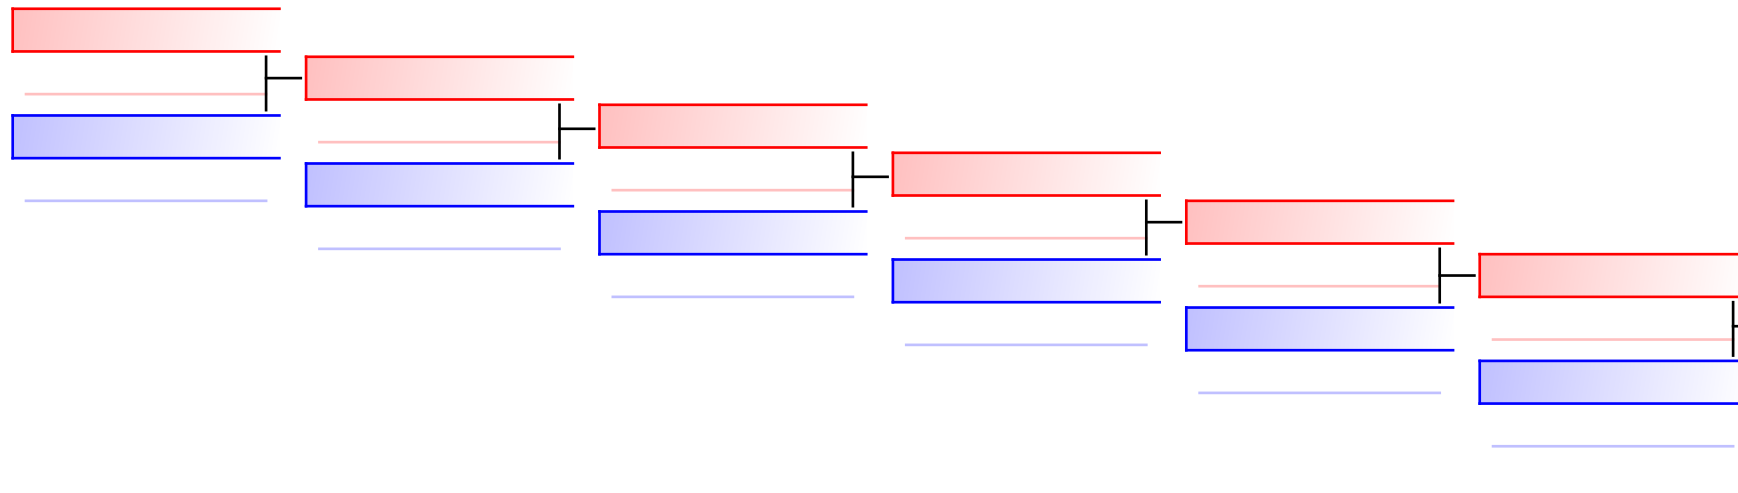

Суходола Александр (ОО БФКС Минск)
Кривошлыков Иван (Эдельвейс)
Кривошлыков Иван (Эдельвейс)