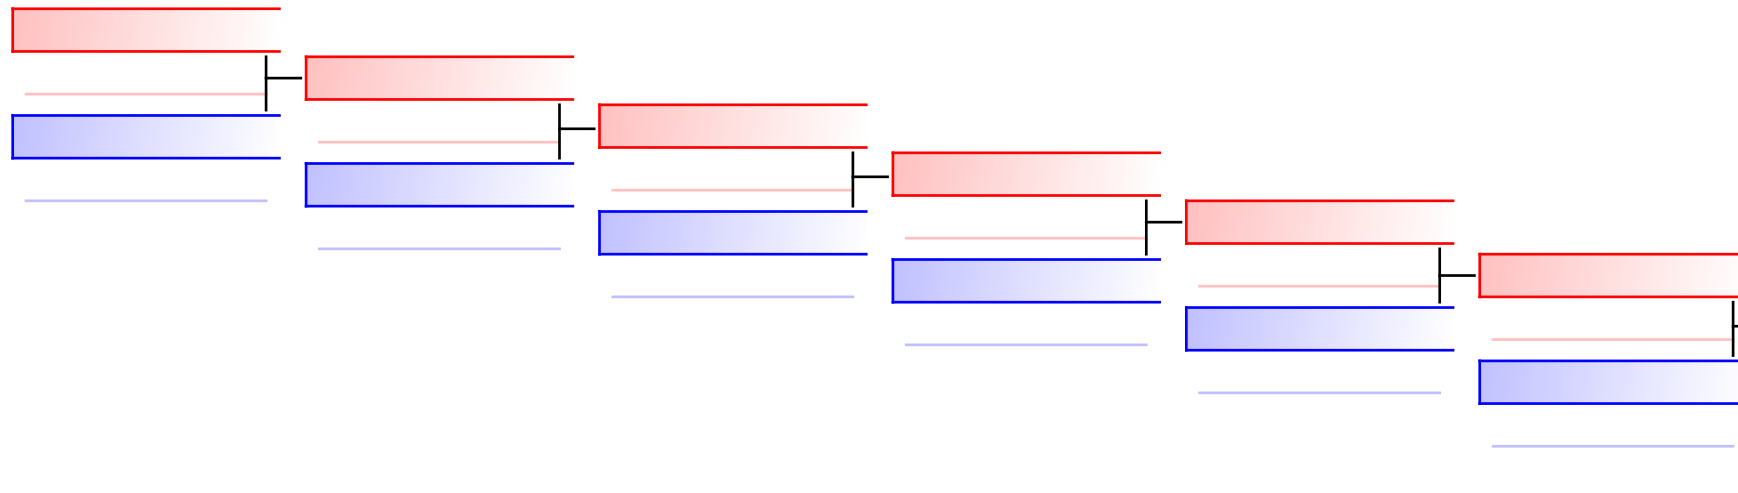

индивидуальное кумитэ девушки u14 -40

открытые соревнования по каратэ GOMEL OPEN CUP 2015

(c)sportdata GmbH & Co KG 2000-2015(2015-10-25 17:50) -WKF Approved- v 8.4.0 build 1 Лицензия: Belarus Karate Federation (expire 2016-06-14)

Татами
1

Категория
1

Прохоренко Анна (Гомельская область)
 Соболева Стефания (УНМЭЙ)
 Соболева Стефания (УНМЭЙ г. Минск)