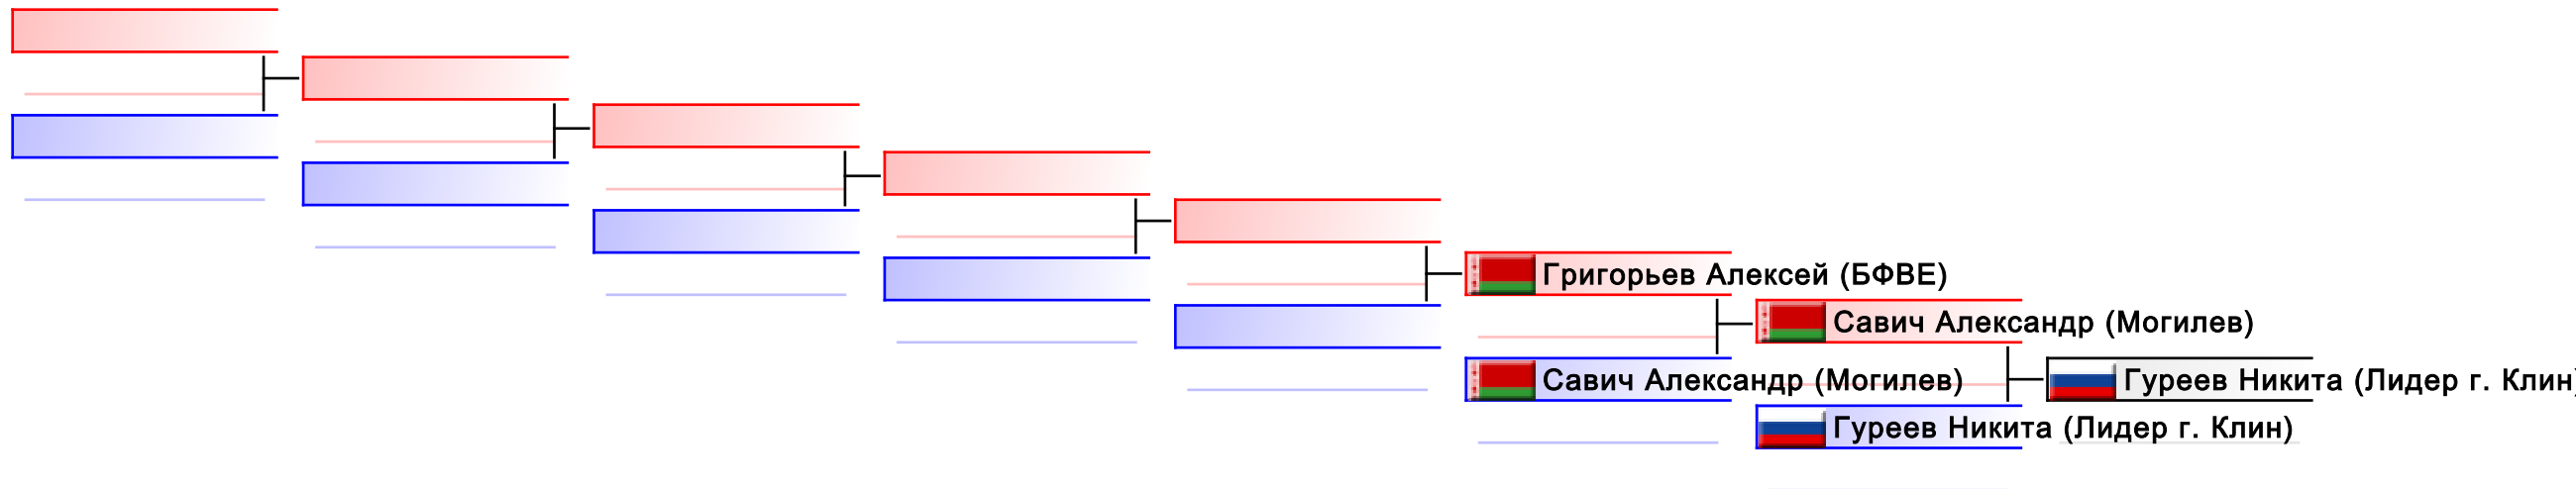

судьи:							
--------	--	--	--	--	--	--	--

УТЕШИТЕЛЬНЫЕ БОИ: индивидуальное кумитэ юноши u14 +45(1)

судьи:							
--------	--	--	--	--	--	--	--

УТЕШИТЕЛЬНЫЕ БОИ: индивидуальное кумитэ юноши u14 -40(1)

судьи:							
--------	--	--	--	--	--	--	--