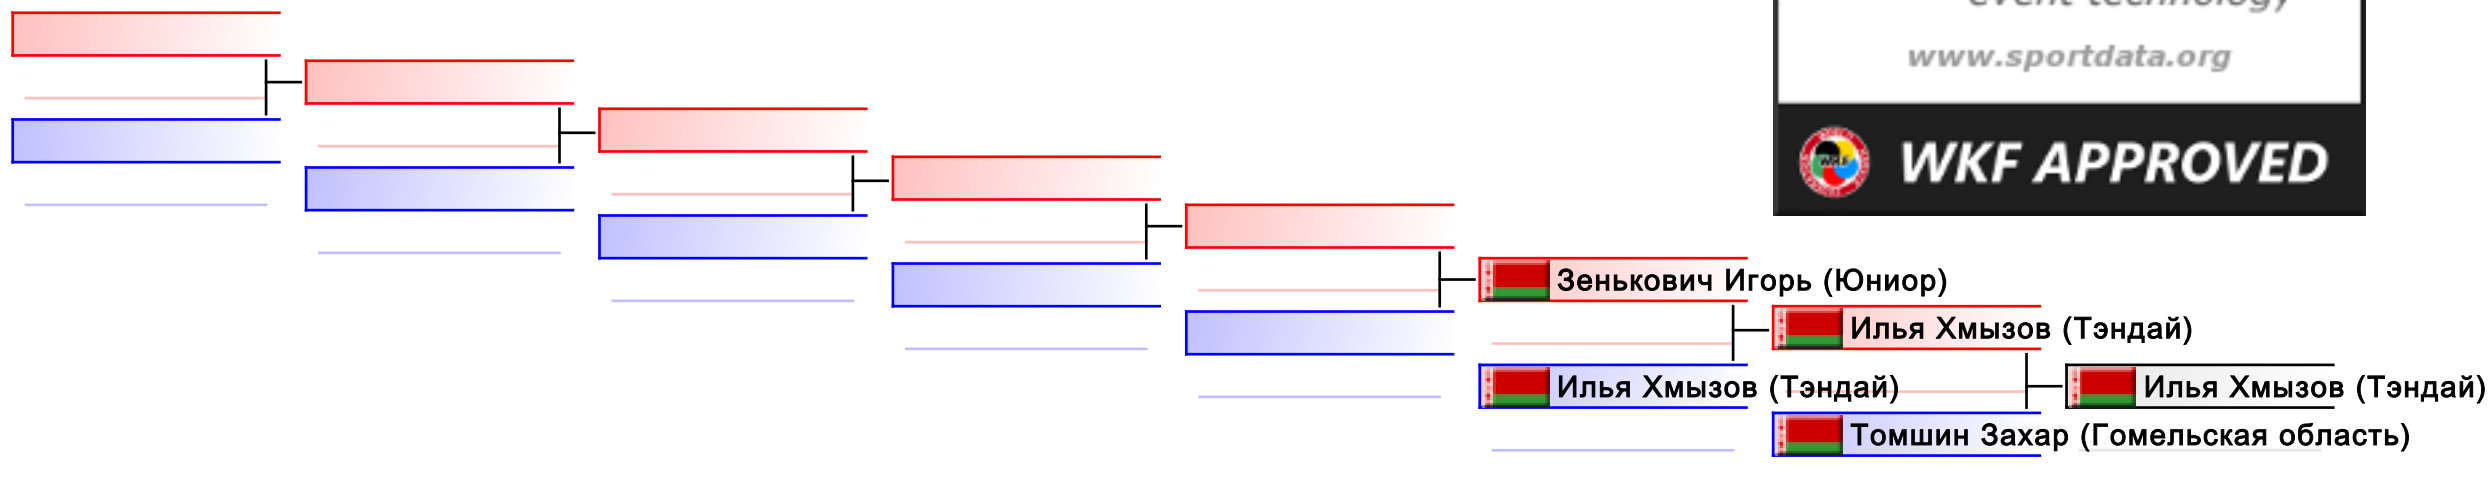

УТЕШИТЕЛЬНЫЕ БОИ: индивидуальное кумитэ юноши u12 +40(1)

судьи: