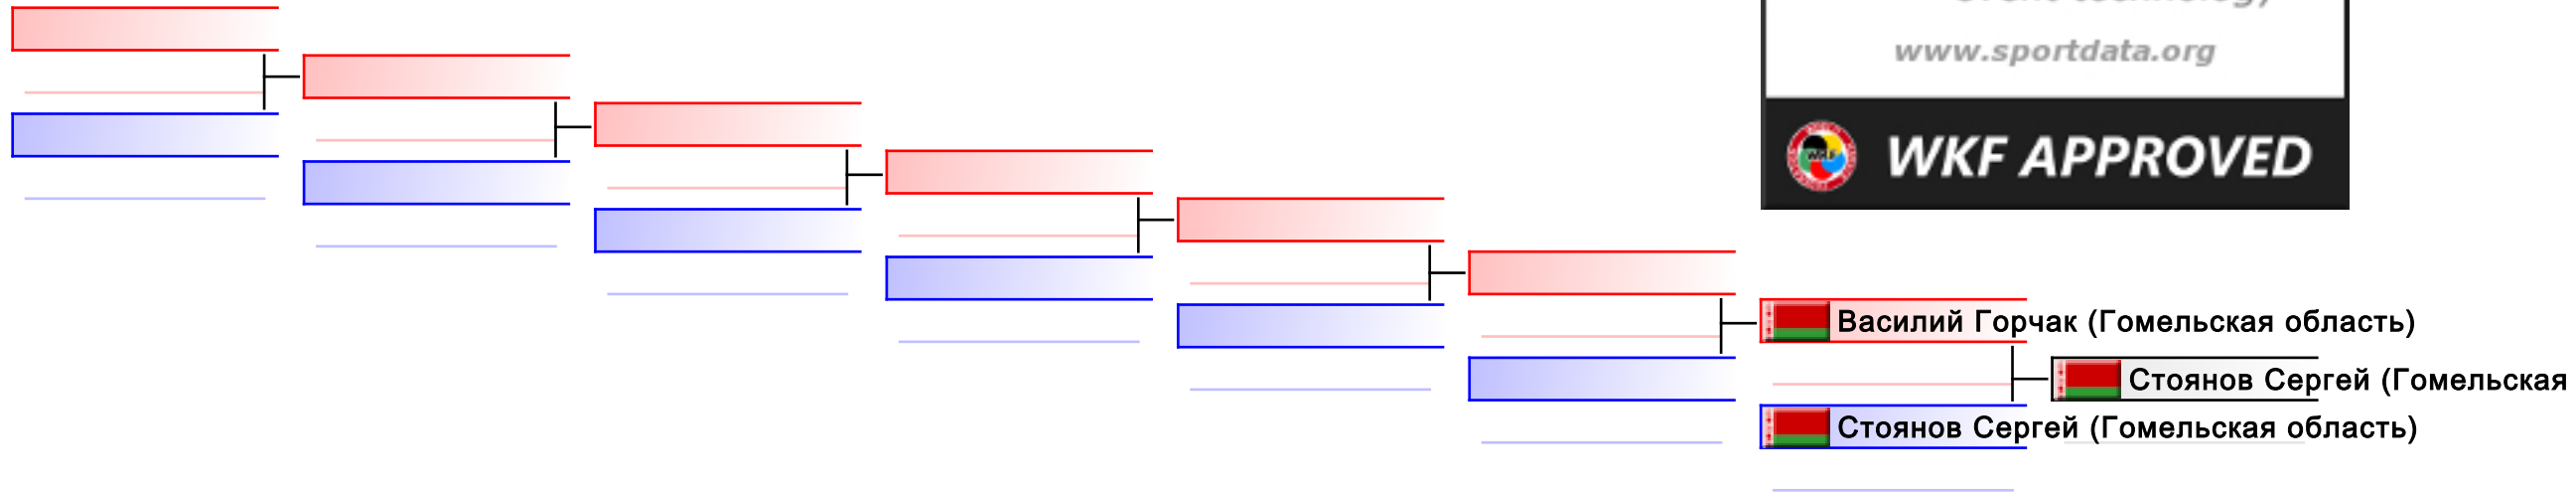

УТЕШИТЕЛЬНЫЕ БОИ: индивидуальное ката женщины 16+(1)

судьи:							
--------	--	--	--	--	--	--	--

УТЕШИТЕЛЬНЫЕ БОИ: индивидуальное ката мужчины 16+(1)

судьи:							
--------	--	--	--	--	--	--	--

УТЕШИТЕЛЬНЫЕ БОИ: индивидуальное ката юноши u10(1)