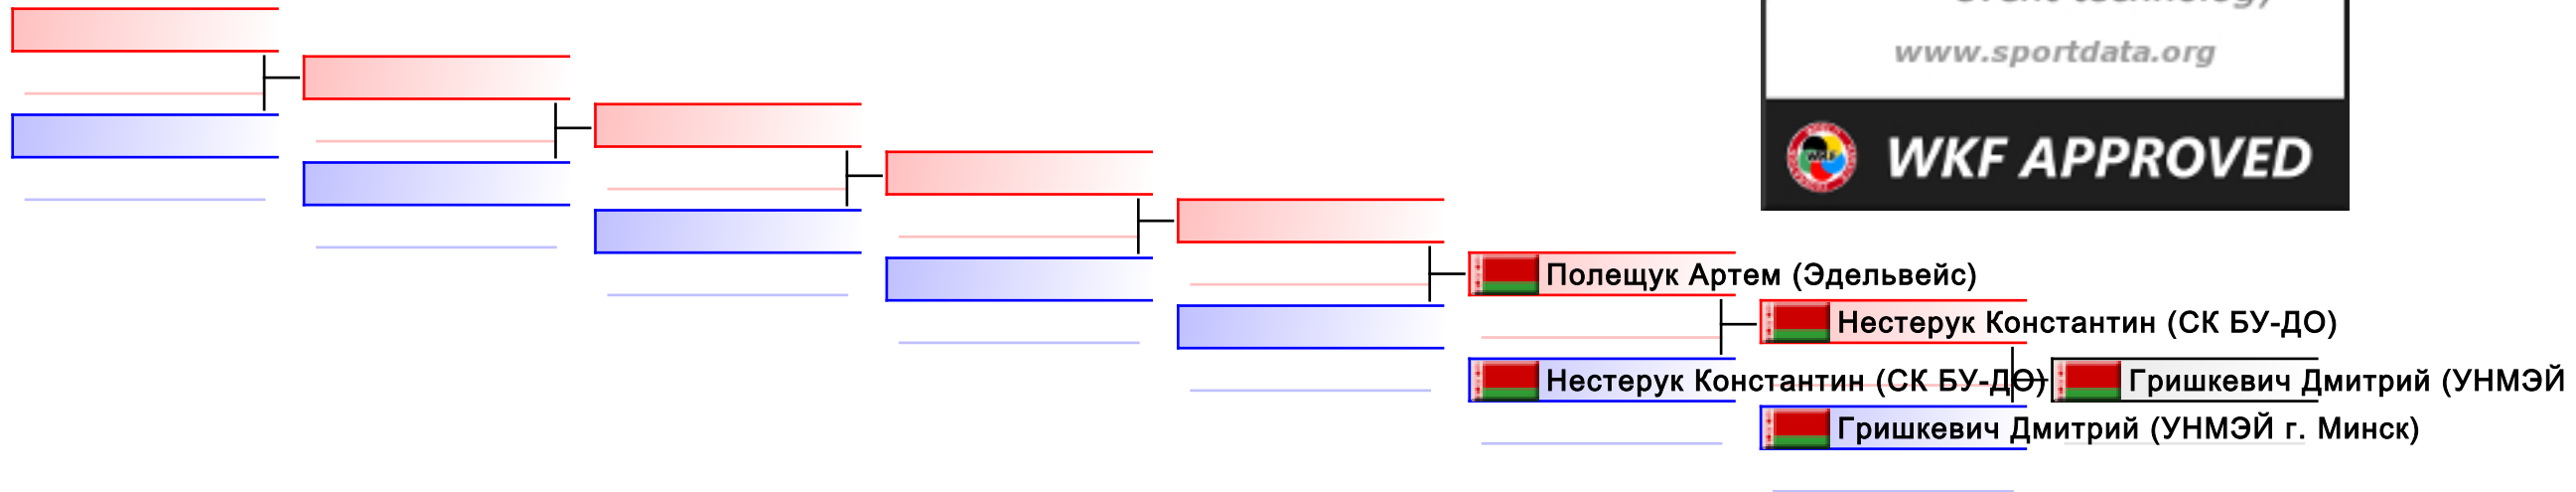

УТЕШИТЕЛЬНЫЕ БОИ: индивидуальное кумитэ юноши u14 +45(1)

судьи: