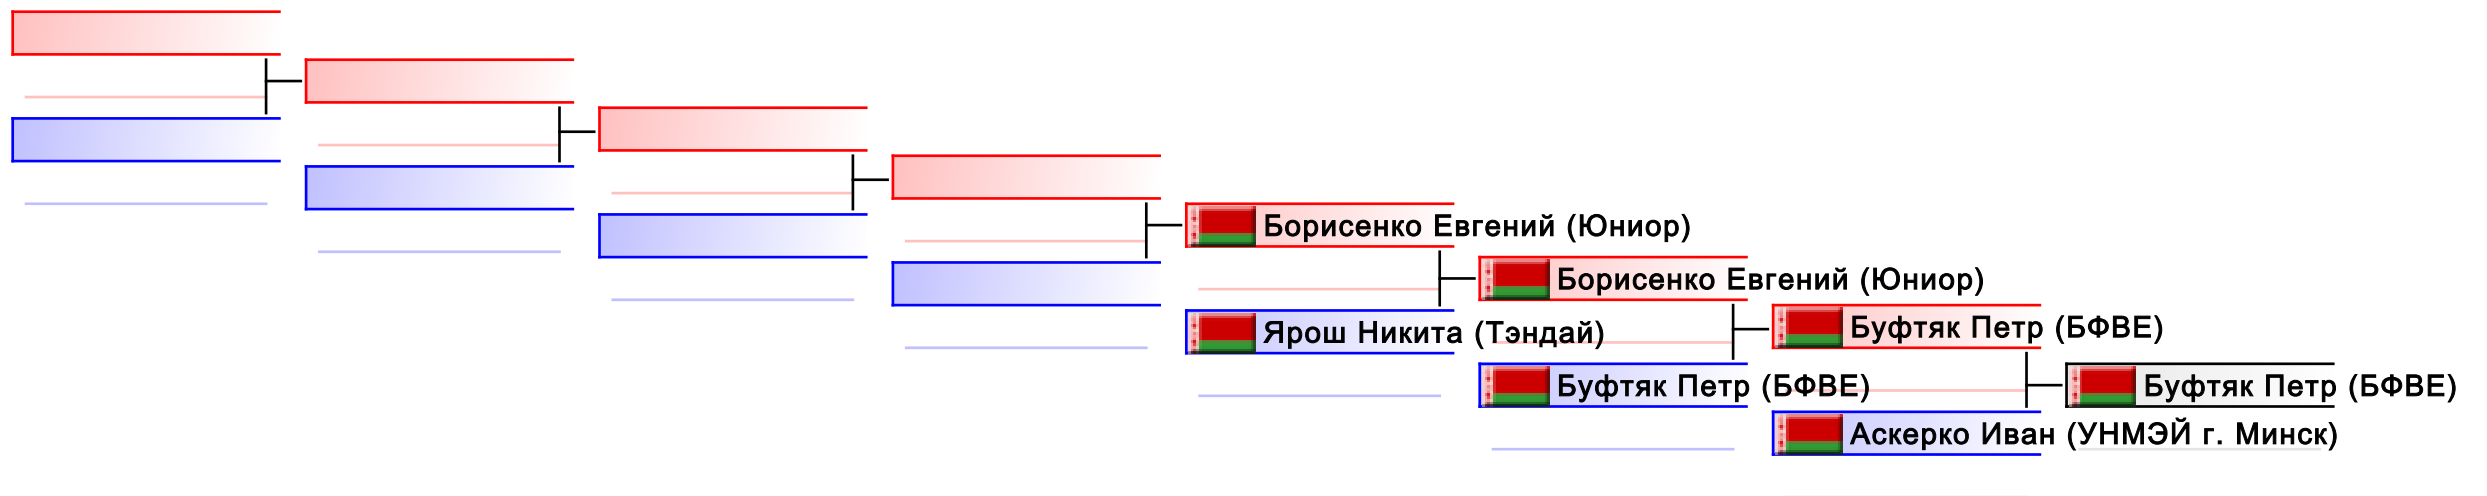

УТЕШИТЕЛЬНЫЕ БОИ: индивидуальное кумитэ юноши u14 +45(1)