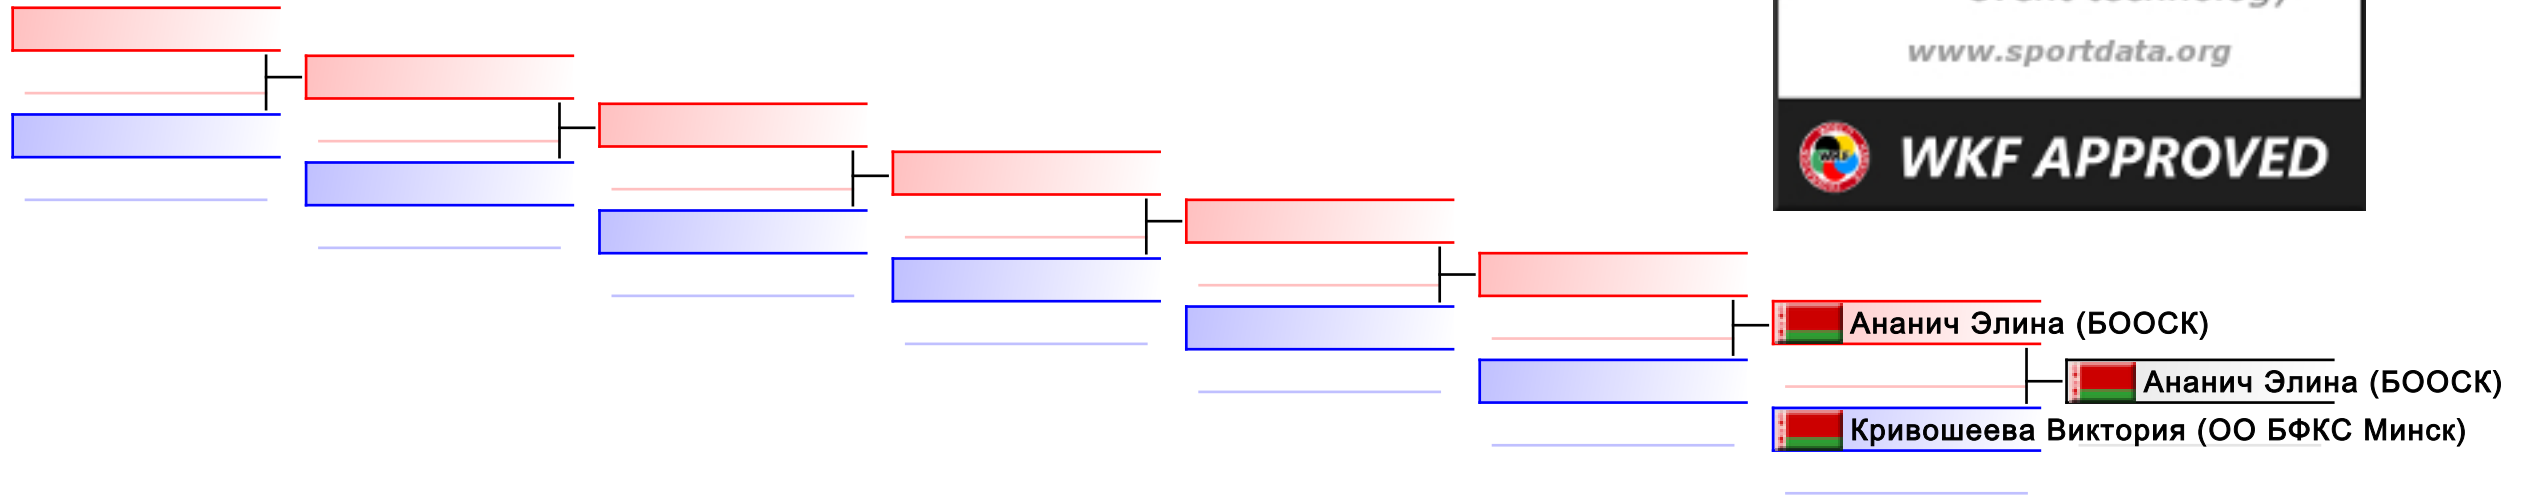

УТЕШИТЕЛЬНЫЕ БОИ: индивидуальное ката женщины 16+(1)

судьи: