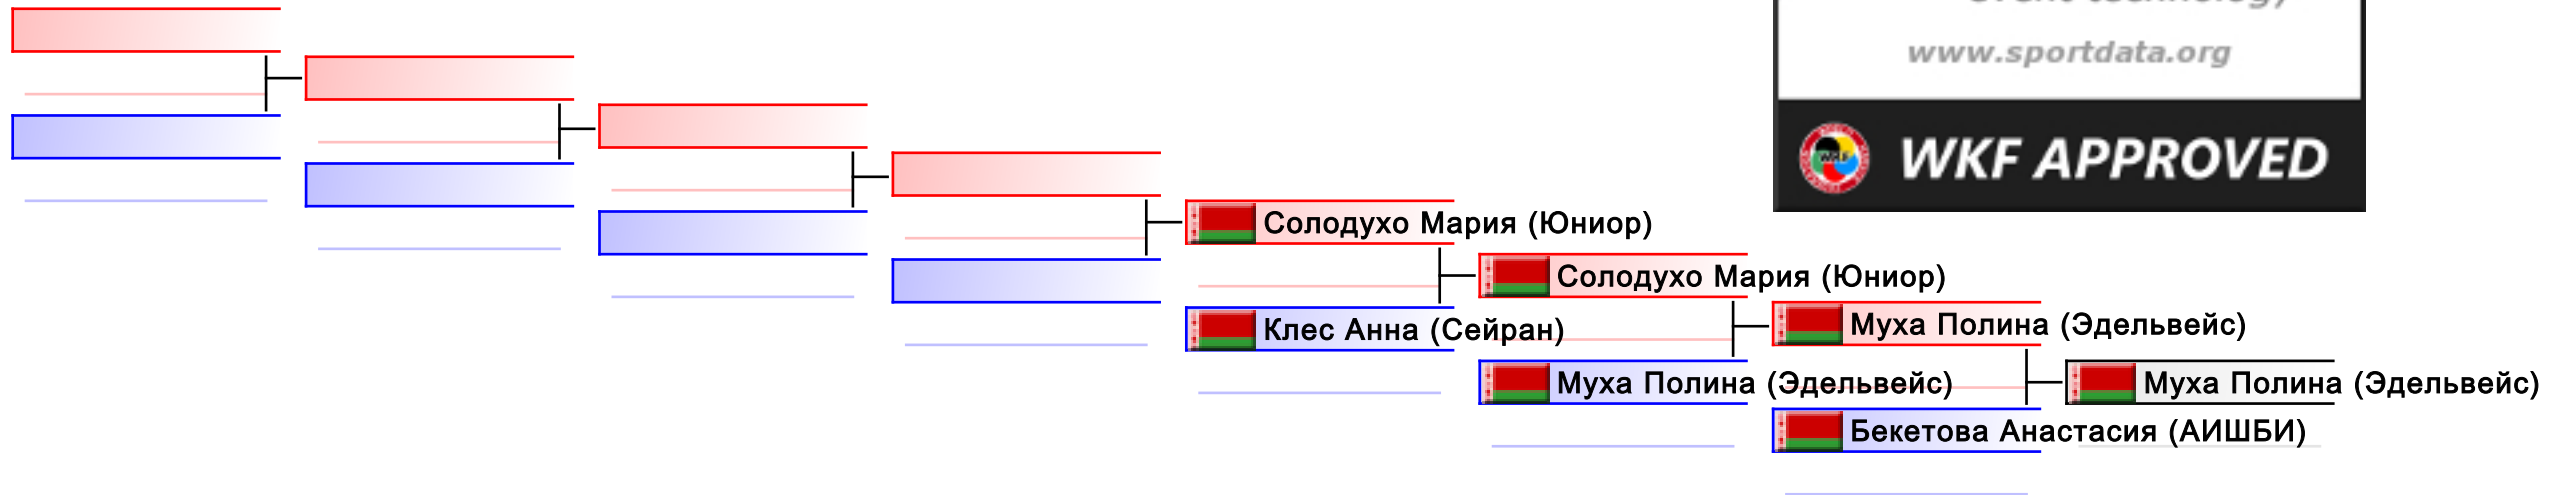

(c)sportdata GmbH & Co KG 2000-2015(2015-10-25 17:50) -WKF Approved- v 8.4.0 build 1 Лицензия: Belarus Karate Federation (expire 2016-06-14)

Татами
1

Категория
1

УТЕШИТЕЛЬНЫЕ БОИ: индивидуальное кумитэ девушки u12 -35(1)