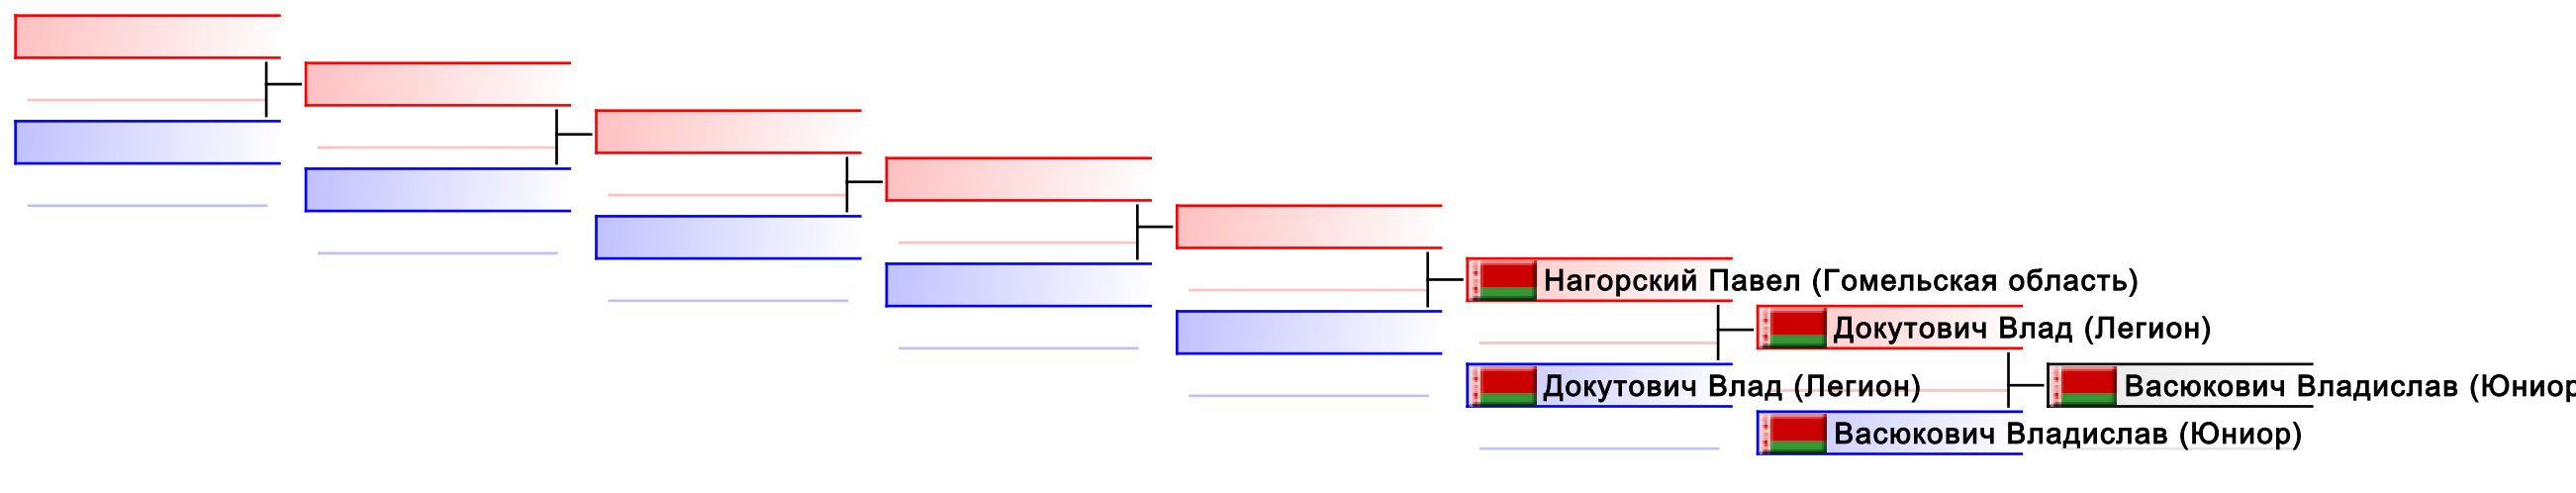

УТЕШИТЕЛЬНЫЕ БОИ: индивидуальное кумитэ юноши u14 -45(1)