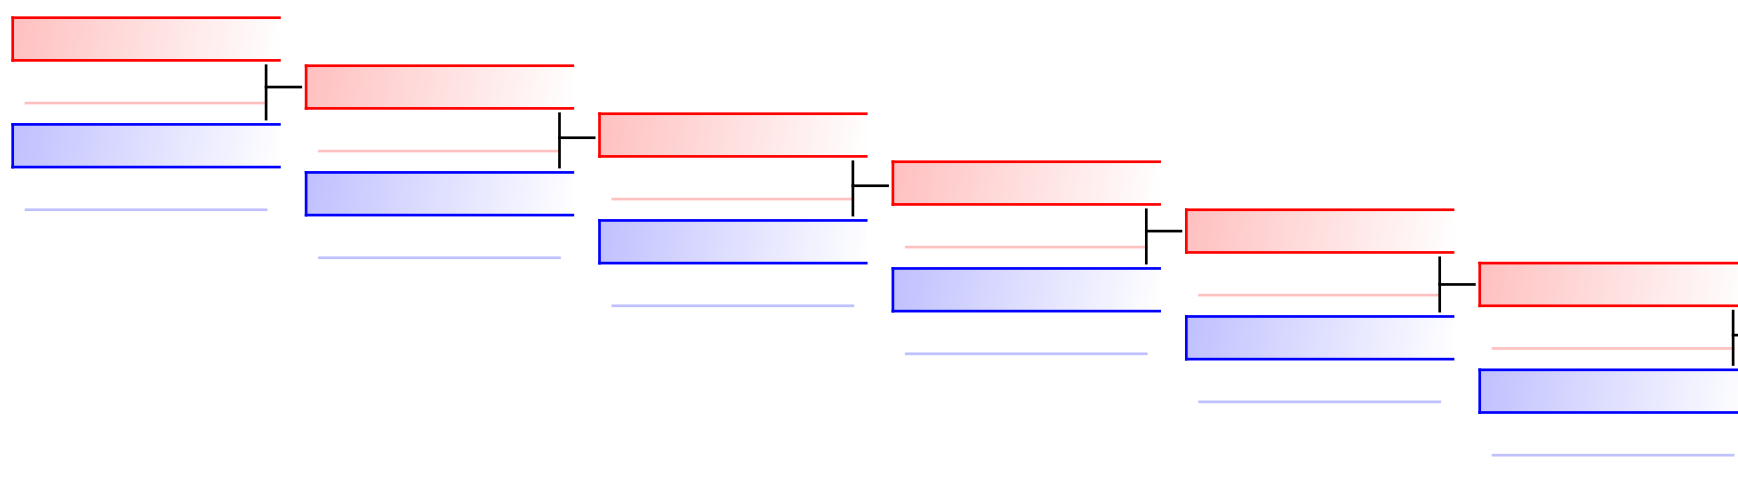

УТЕШИТЕЛЬНЫЕ БОИ: индивидуальное кумитэ юниоры u18 -70(1)

Тихонов Дмитрий (Вологда)
Тихонов Дмитрий (Вологда)
Музыченко Андрей (Гомельская область)

судьи: