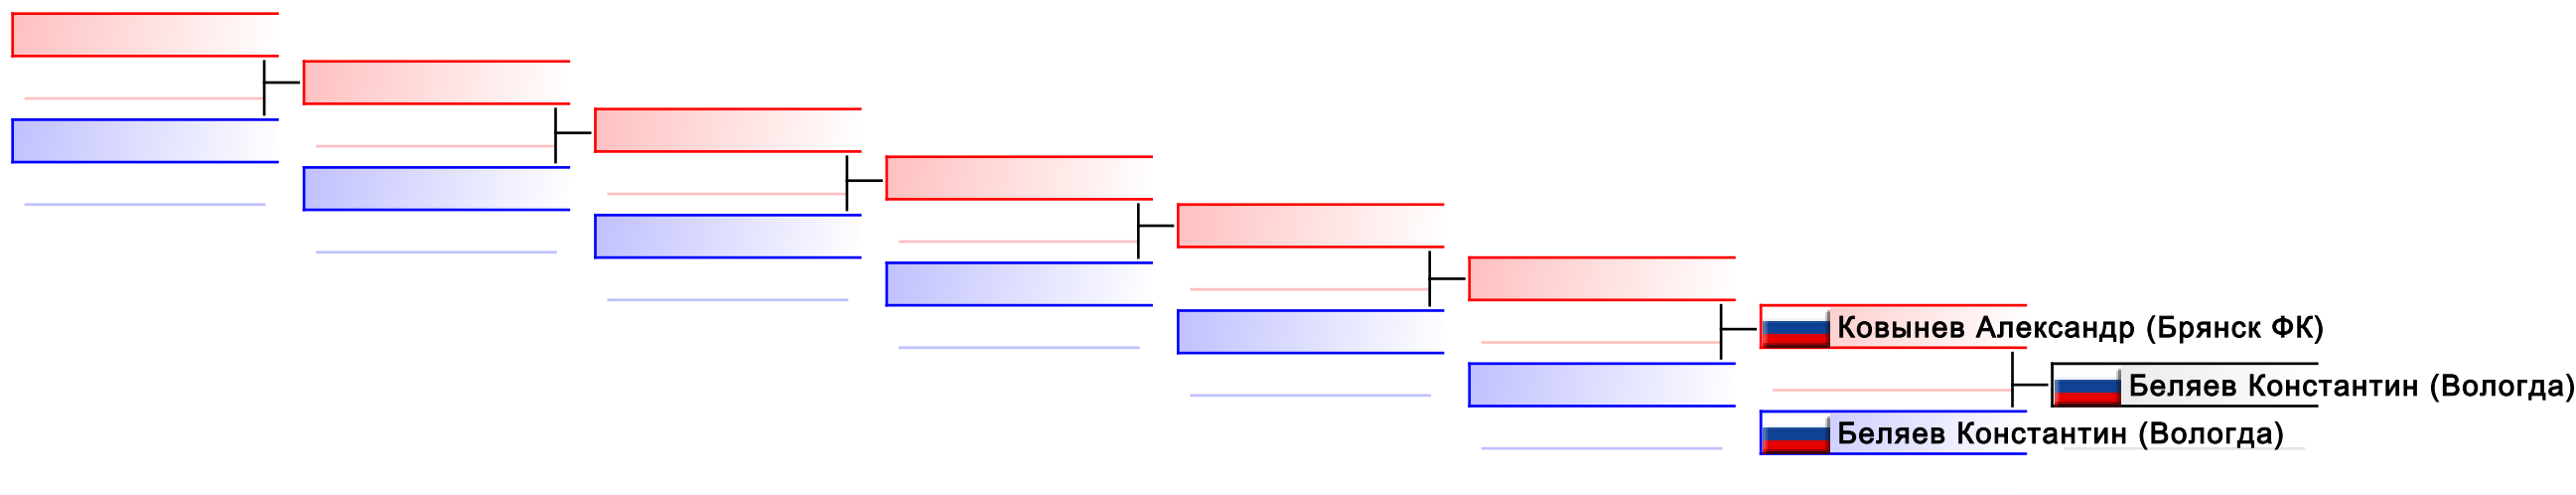

УТЕШИТЕЛЬНЫЕ БОИ: индивидуальное кумитэ юноши u16 +63(1)