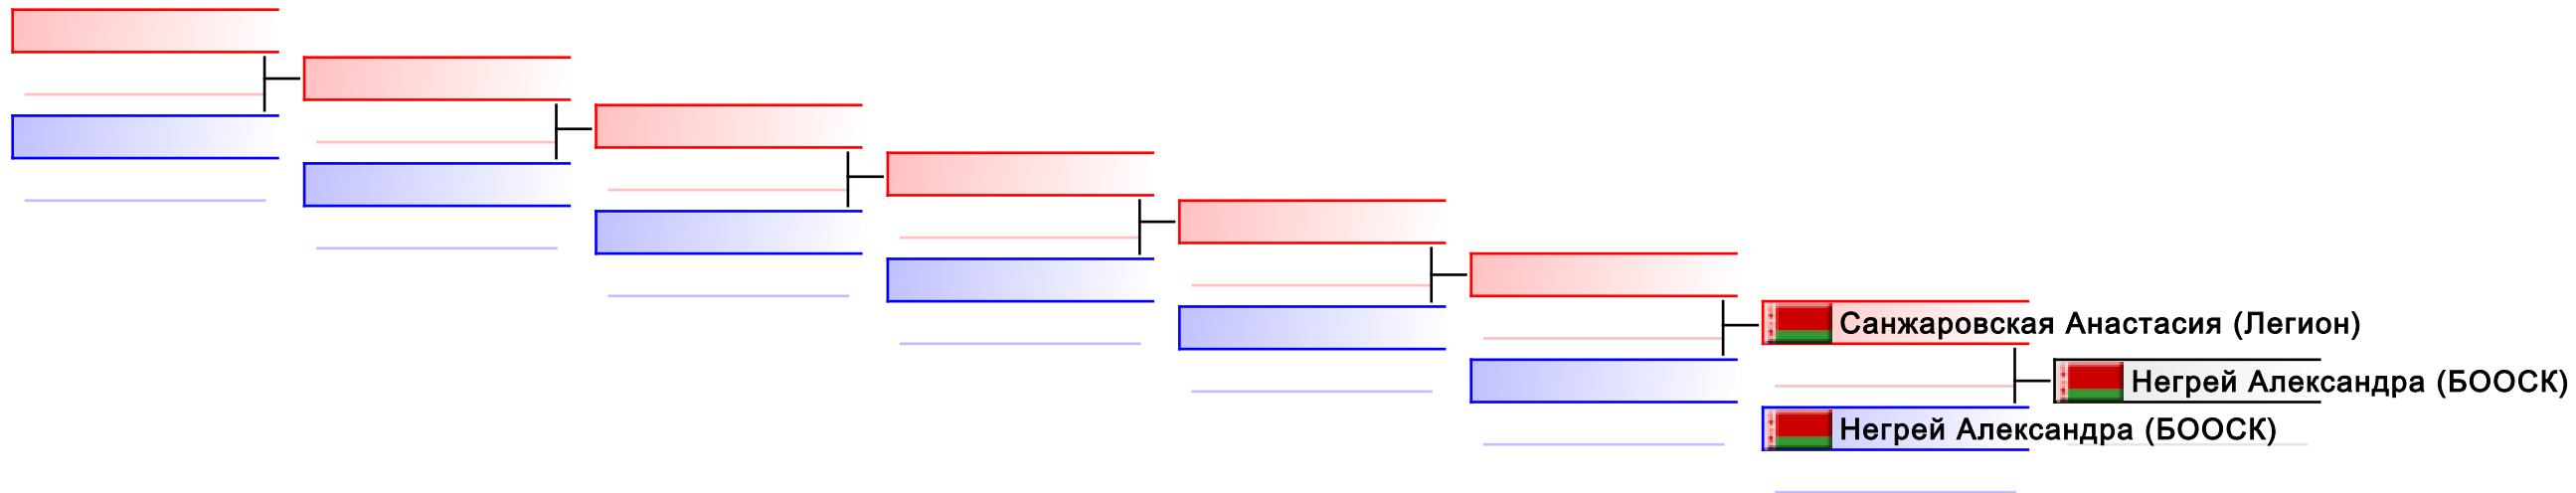

УТЕШИТЕЛЬНЫЕ БОИ: индивидуальное ката женщины 16+(1)

судьи:							
--------	--	--	--	--	--	--	--

УТЕШИТЕЛЬНЫЕ БОИ: индивидуальное ката мужчины 16+(1)

судьи:							
--------	--	--	--	--	--	--	--

УТЕШИТЕЛЬНЫЕ БОИ: индивидуальное ката юноши u10(1)