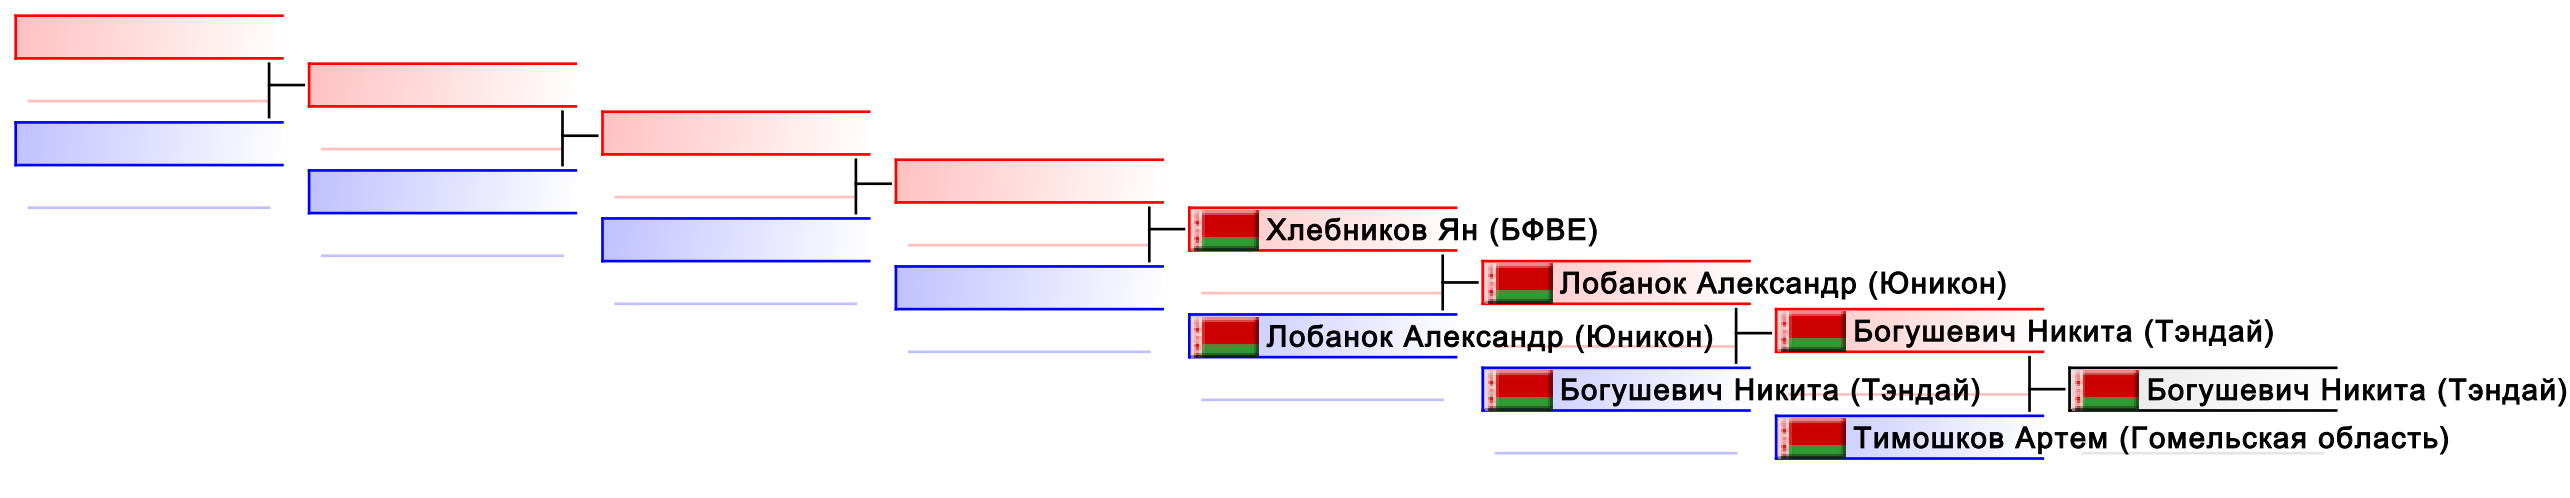

судьи:							
--------	--	--	--	--	--	--	--

УТЕШИТЕЛЬНЫЕ БОИ: индивидуальное кумитэ юноши u10 +32(1,2)

судьи:							
--------	--	--	--	--	--	--	--

УТЕШИТЕЛЬНЫЕ БОИ: индивидуальное кумитэ юноши u10 -27(1,2)