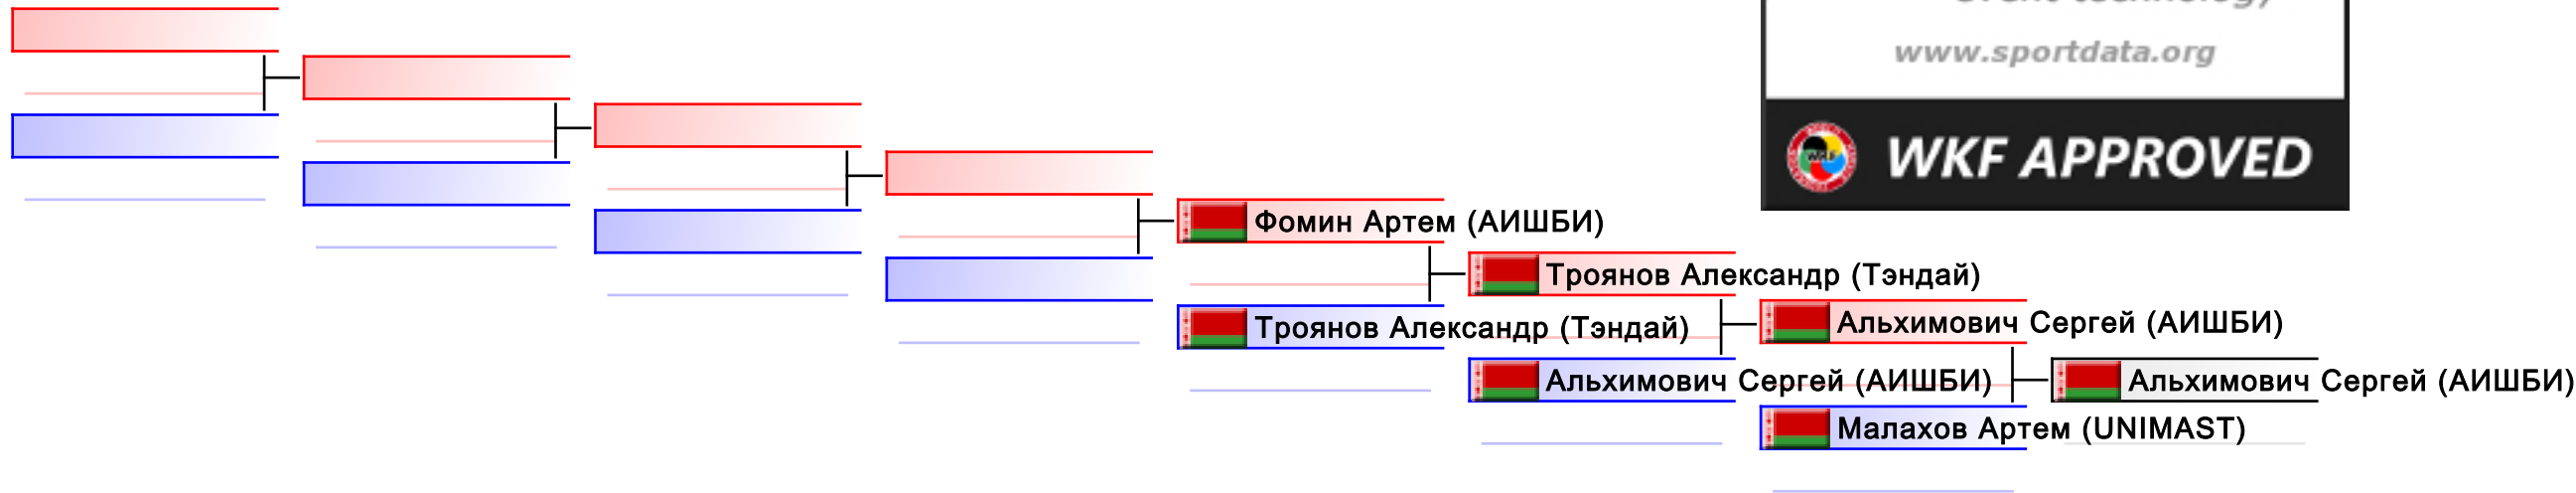

УТЕШИТЕЛЬНЫЕ БОИ: индивидуальное кумитэ юноши u12 -40(1,2)

судьи: