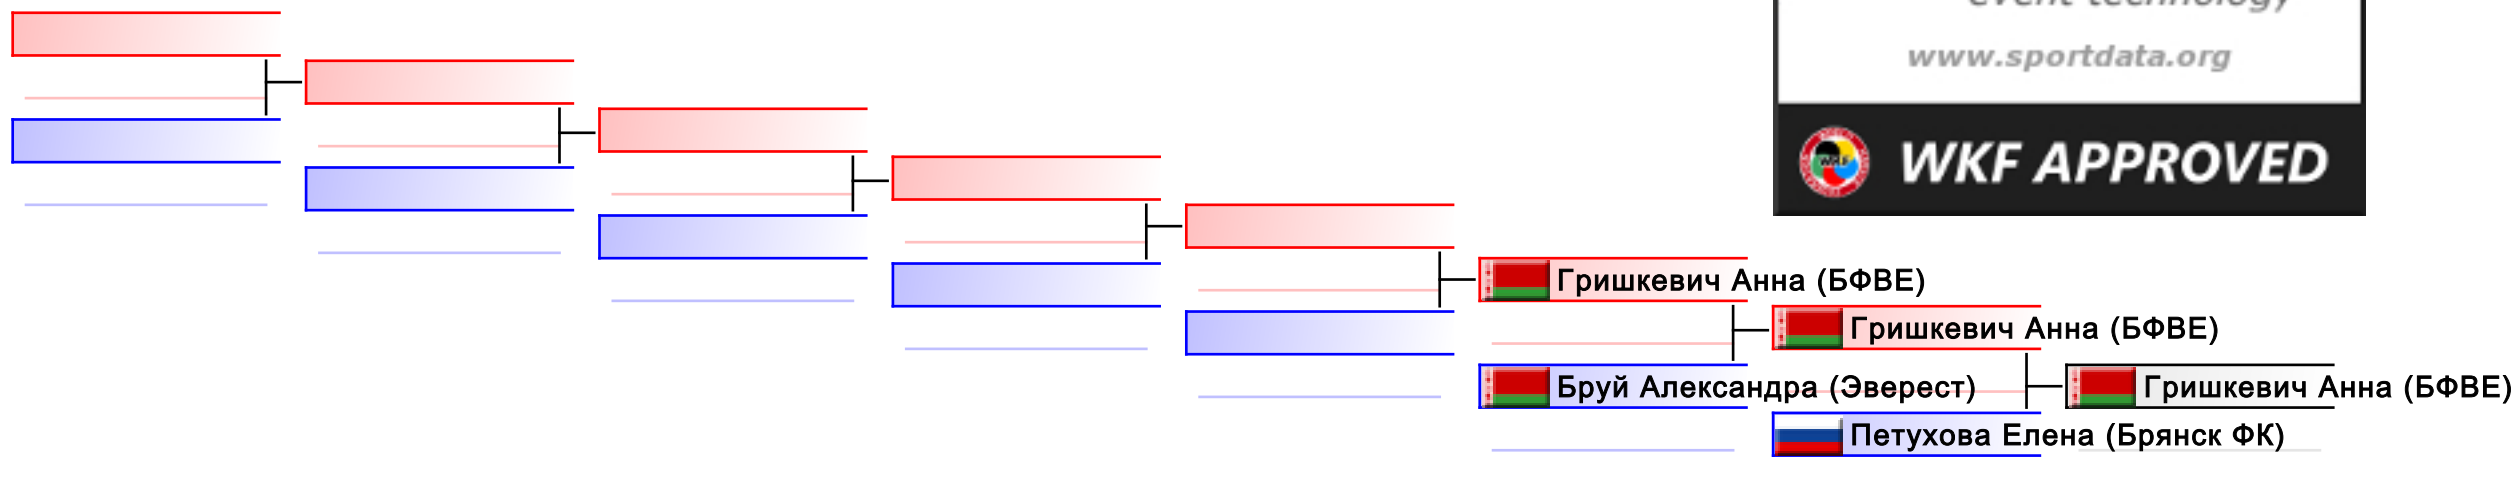

индивидуальное кумитэ девушки u10 +30

открытые соревнования по каратэ GOMEL OPEN CUP 2015

(c)sportdata GmbH & Co KG 2000-2015(2015-10-25 17:50) -WKF Approved- v 8.4.0 build 1 Лицензия: Belarus Karate Federation (expire 2016-06-14)

Татами
2

Категория
1