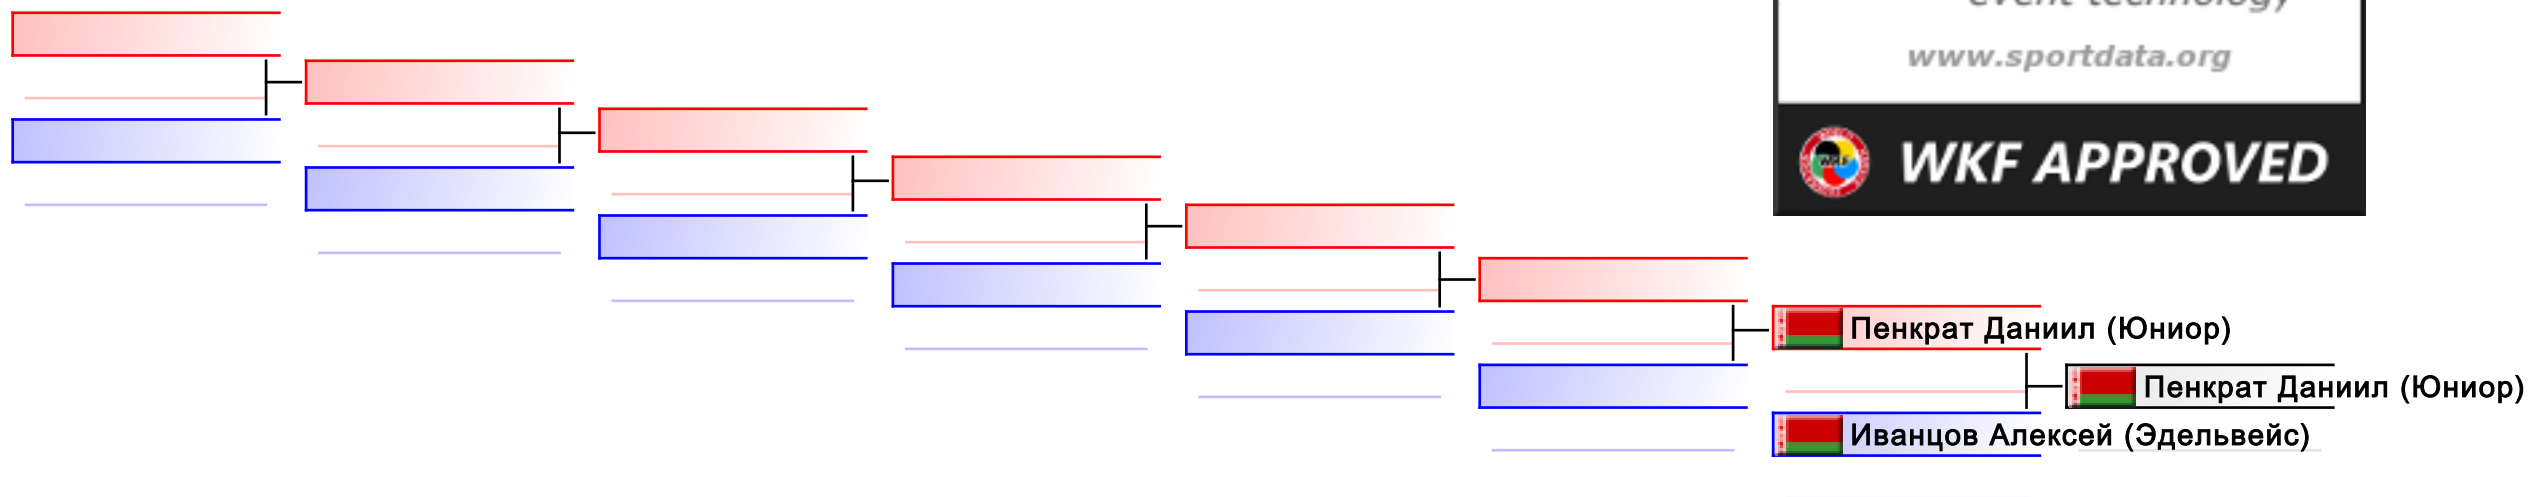

УТЕШИТЕЛЬНЫЕ БОИ: индивидуальное кумитэ юноши u14 -45(1)

судьи:							
--------	--	--	--	--	--	--	--

УТЕШИТЕЛЬНЫЕ БОИ: индивидуальное кумитэ юноши u16 +63(1)

судьи:							
--------	--	--	--	--	--	--	--

УТЕШИТЕЛЬНЫЕ БОИ: индивидуальное кумитэ юноши u16 -52(1)