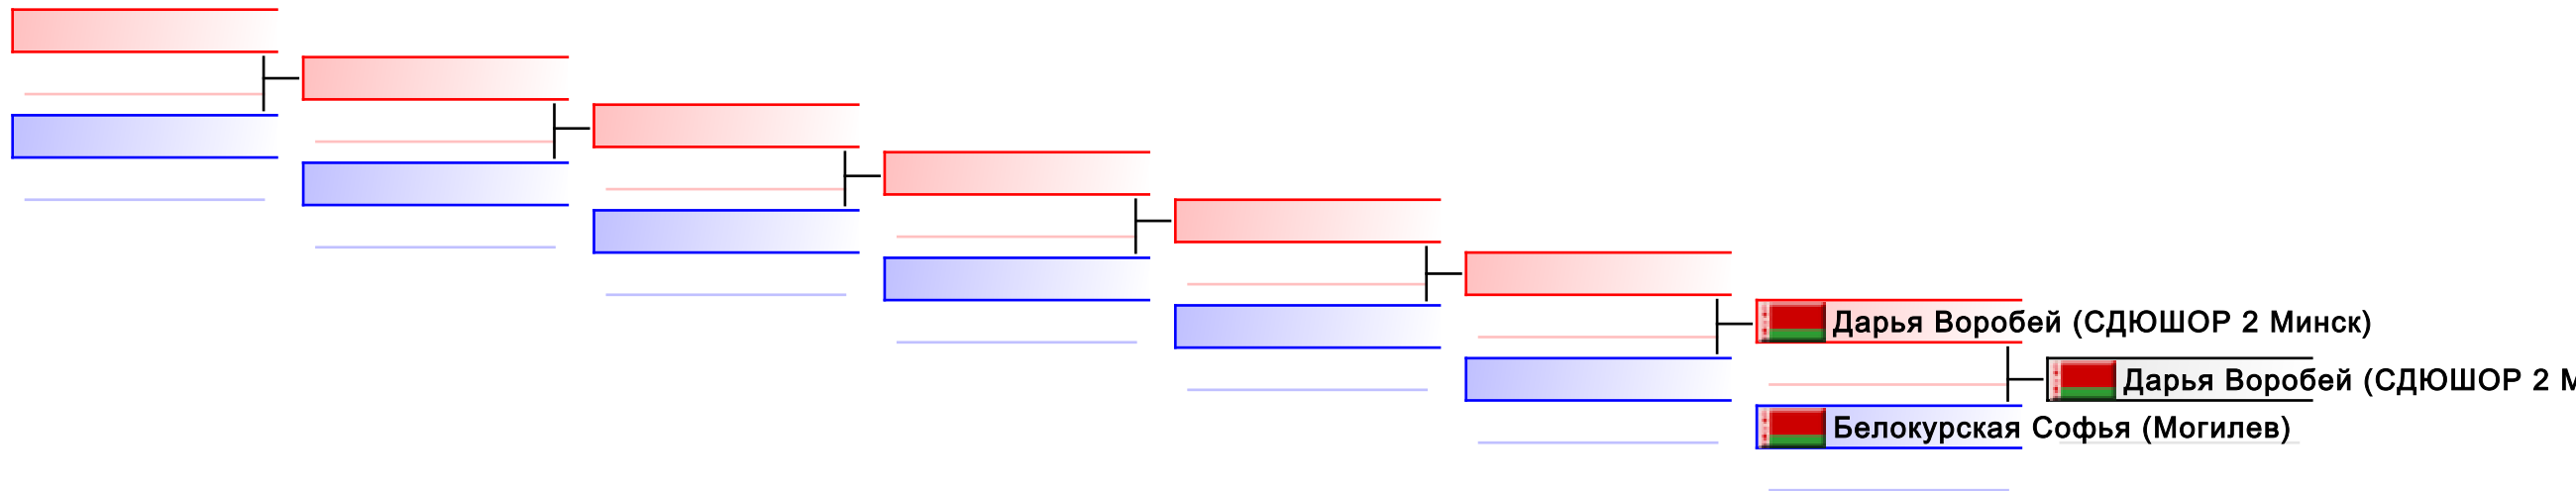

УТЕШИТЕЛЬНЫЕ БОИ: индивидуальное ката девушки u14(1)