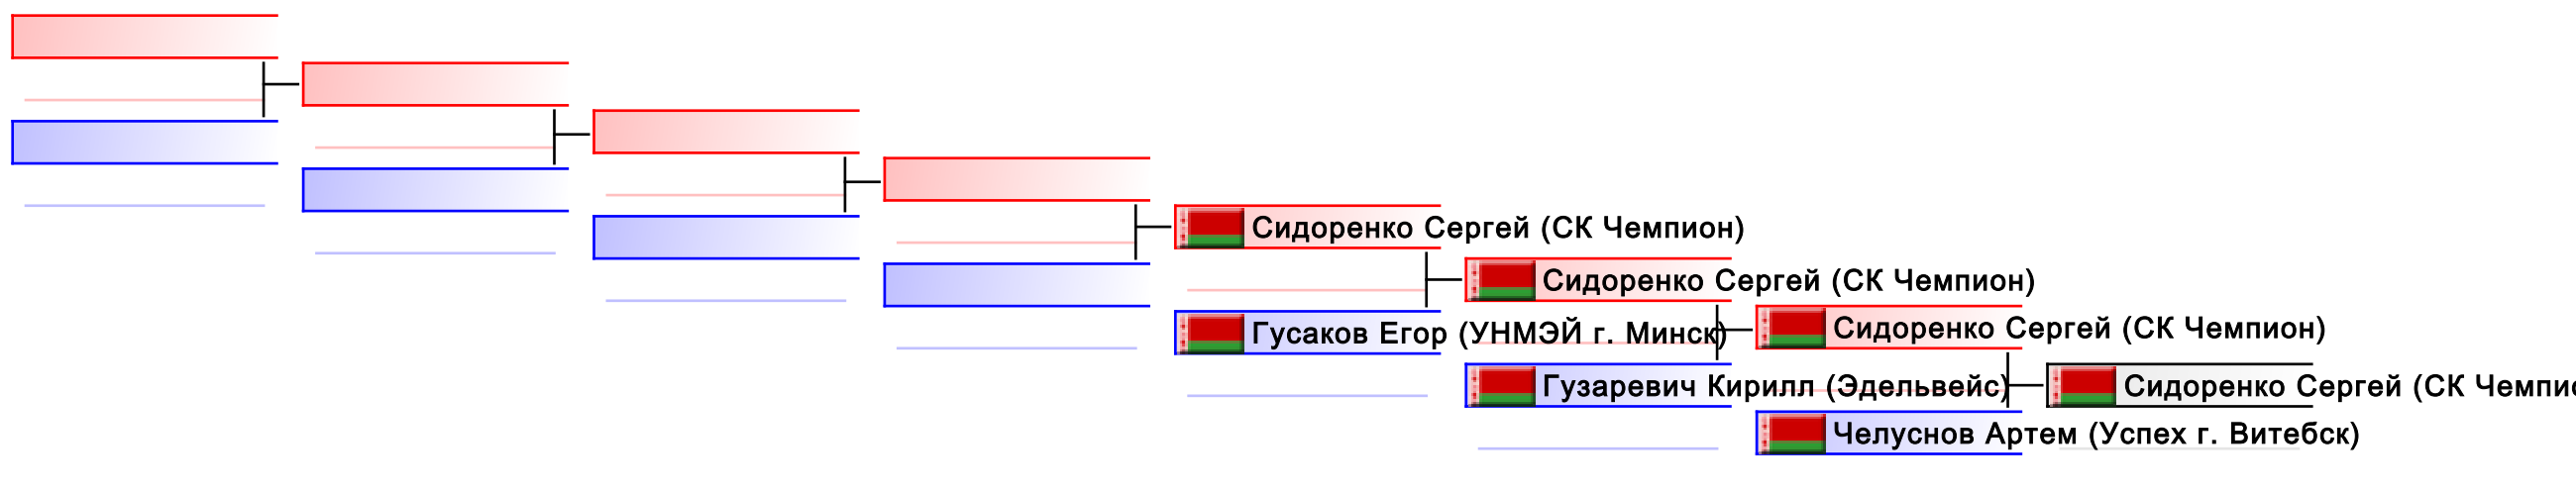

УТЕШИТЕЛЬНЫЕ БОИ: индивидуальное кумитэ юноши u12 -35(1,2)