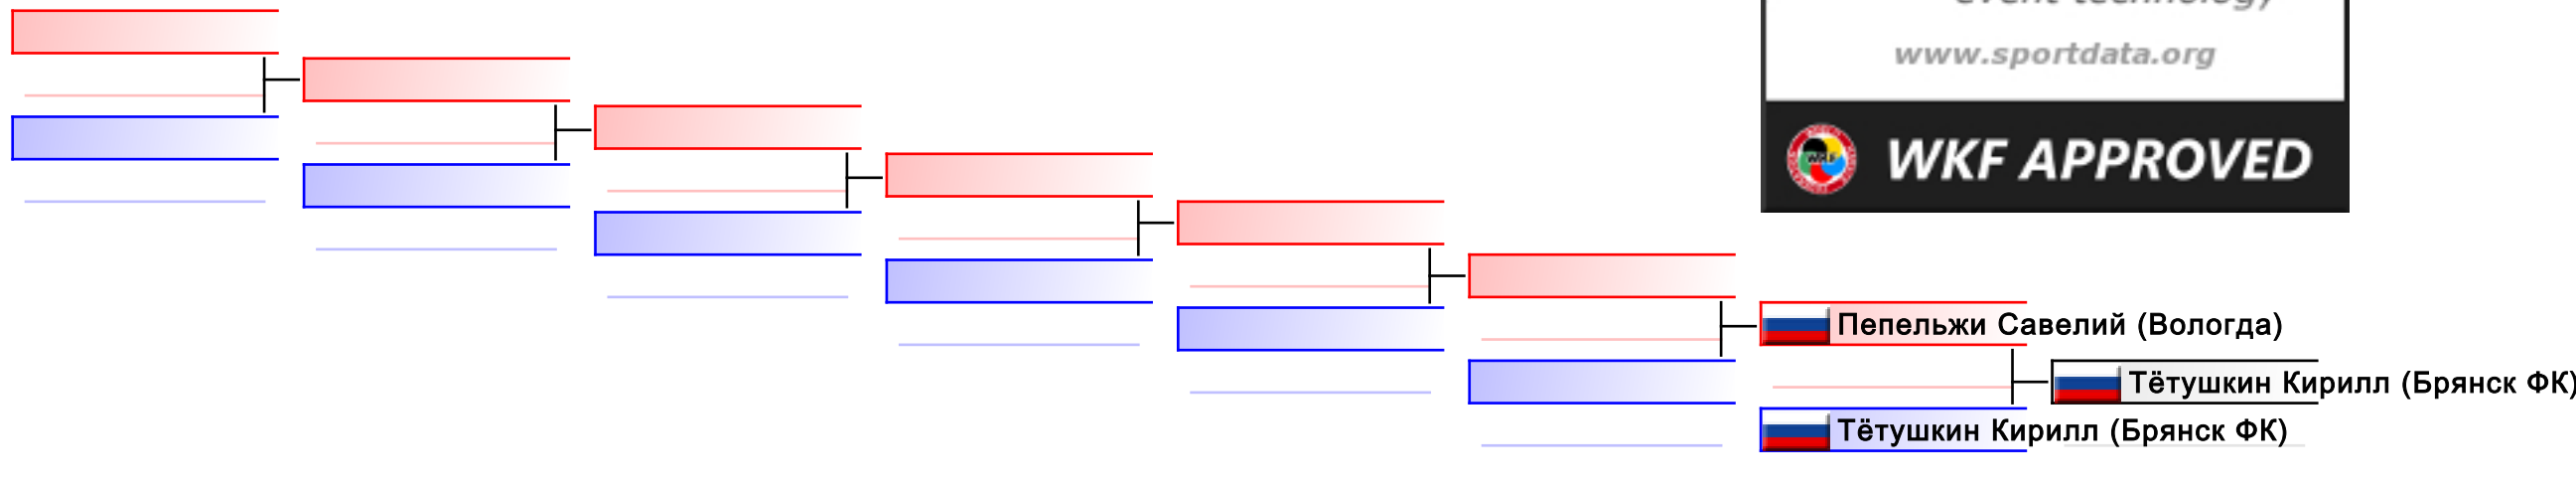

УТЕШИТЕЛЬНЫЕ БОИ: индивидуальное кумитэ юноши u16 +63(1)

судьи: