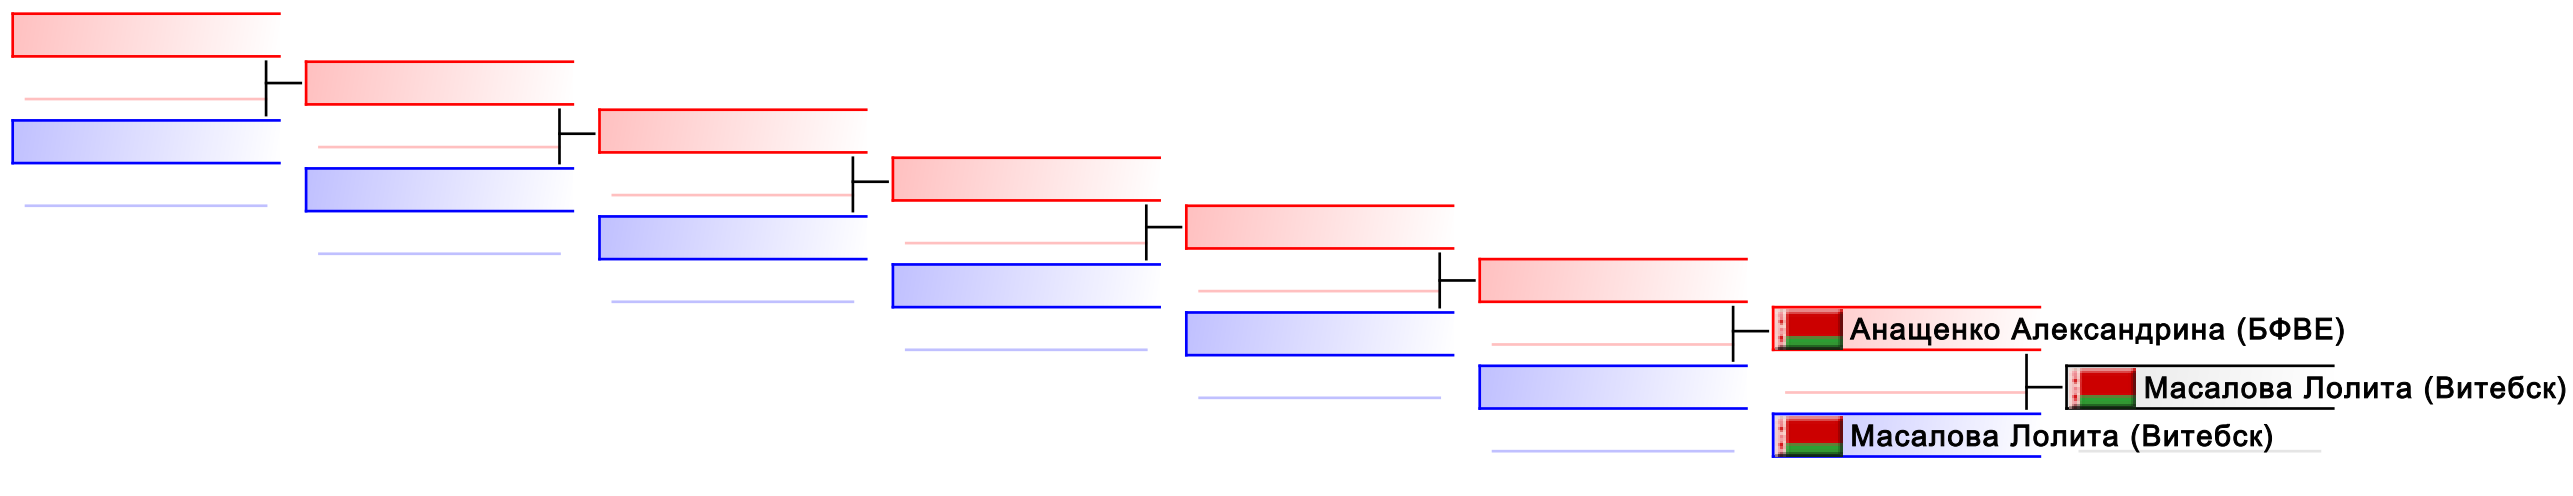

УТЕШИТЕЛЬНЫЕ БОИ: индивидуальное кумитэ девушки u10 +30(1)