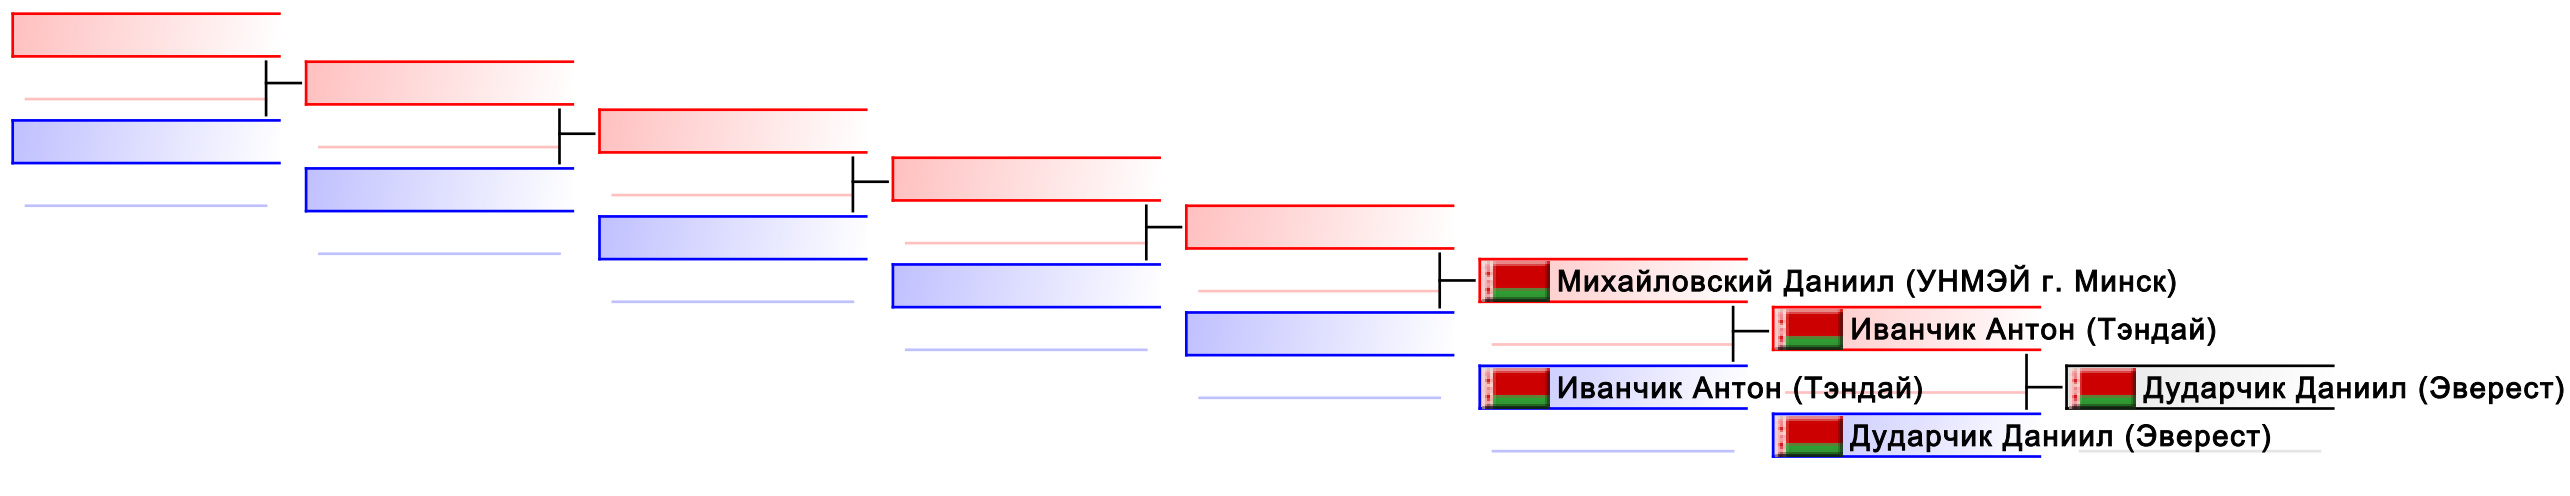

судьи:							
--------	--	--	--	--	--	--	--

УТЕШИТЕЛЬНЫЕ БОИ: индивидуальное кумитэ юноши u10 -32(1,2)

судьи:							
--------	--	--	--	--	--	--	--

УТЕШИТЕЛЬНЫЕ БОИ: индивидуальное кумитэ юноши u12 +40(1)