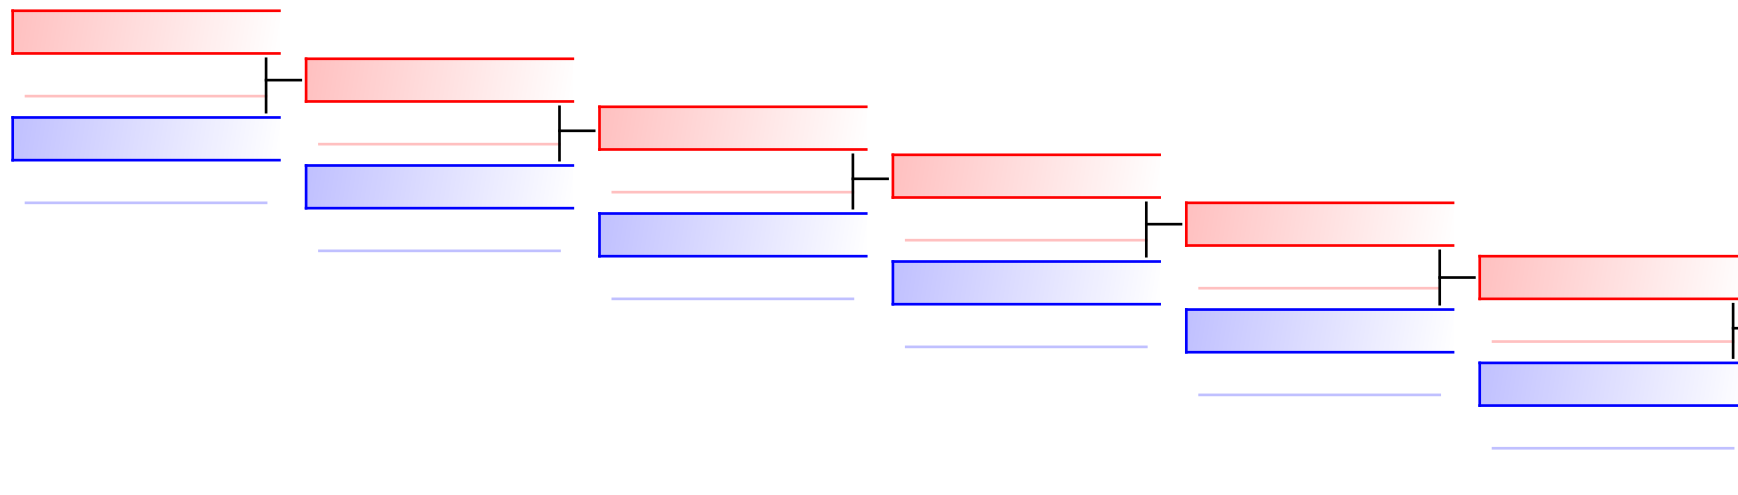

индивидуальное кумитэ девушки u12 +35

открытые соревнования по каратэ GOMEL OPEN CUP 2015

(c)sportdata GmbH & Co KG 2000-2015(2015-10-25 17:50) -WKF Approved- v 8.4.0 build 1 Лицензия: Belarus Karate Federation (expire 2016-06-14)

Татами
1

Категория
1

Жогаль Мария (Юниор)

Торопа Ангелина (Гомельская область)

Торопа Ангелина (Гомельская область)