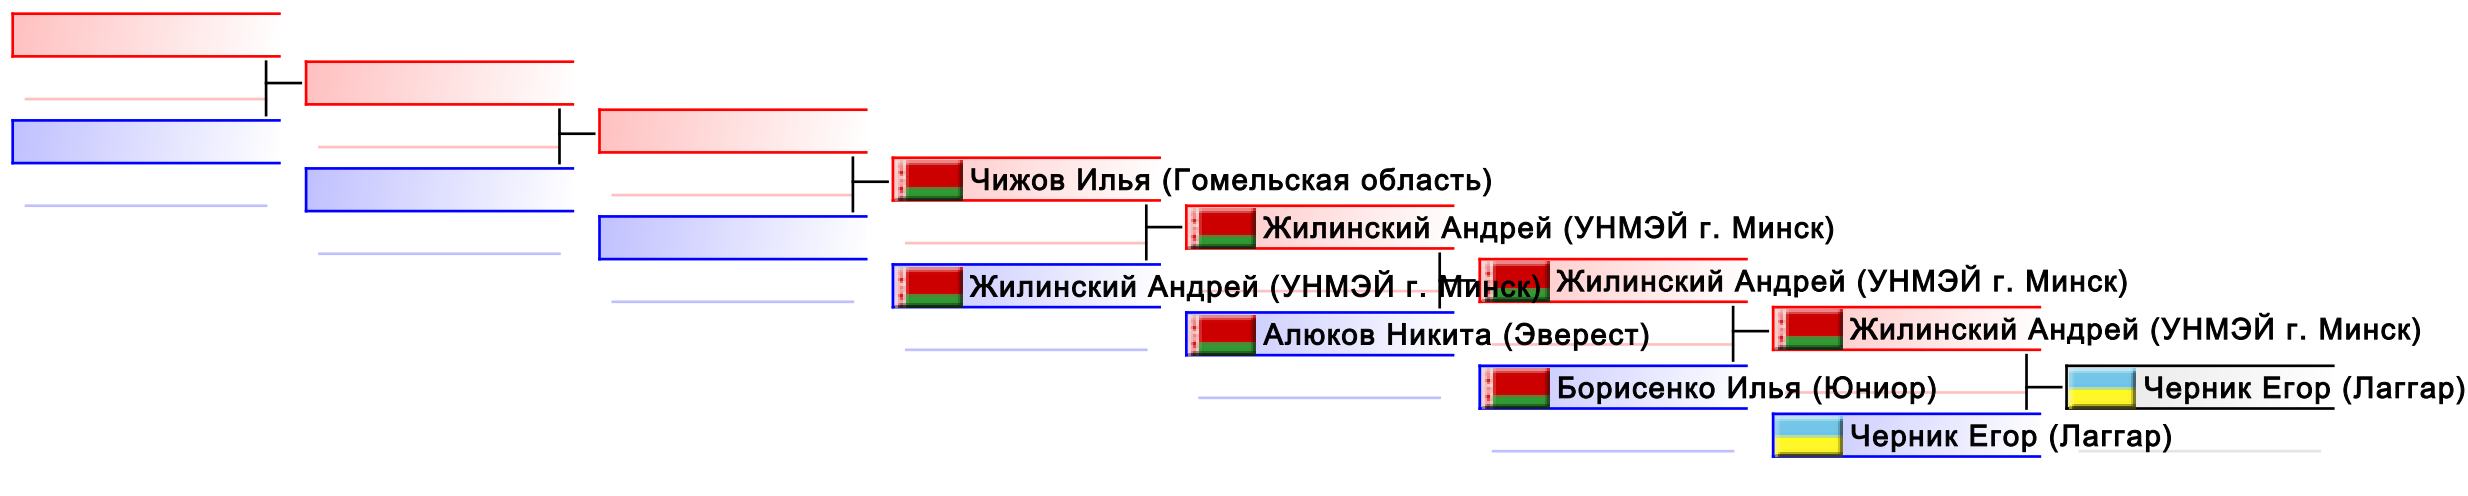

УТЕШИТЕЛЬНЫЕ БОИ: индивидуальное кумитэ юноши u10 -32(1,2)