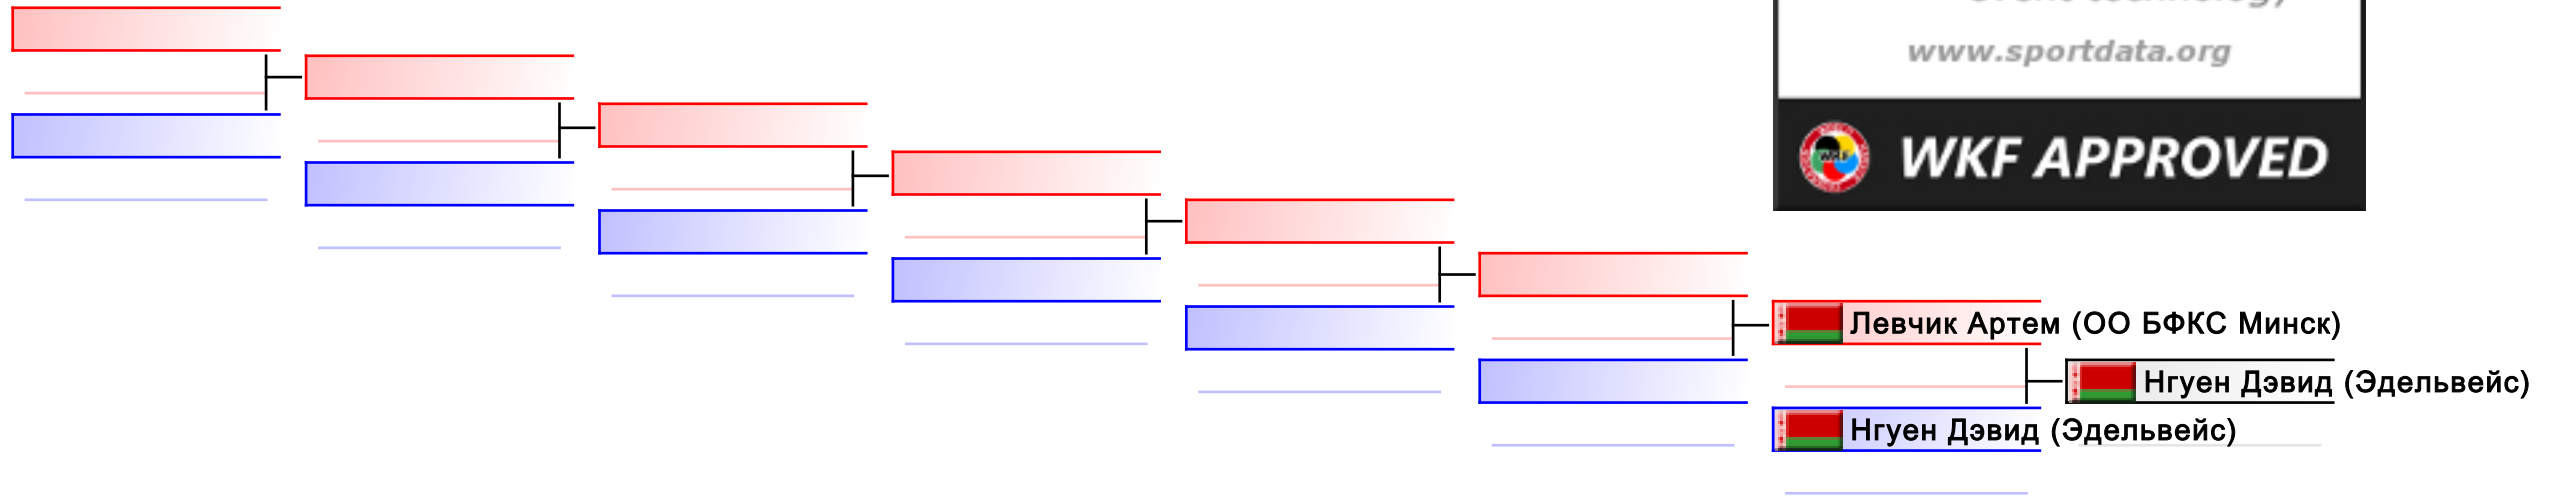

УТЕШИТЕЛЬНЫЕ БОИ: индивидуальное ката юноши u16(1)

судьи: