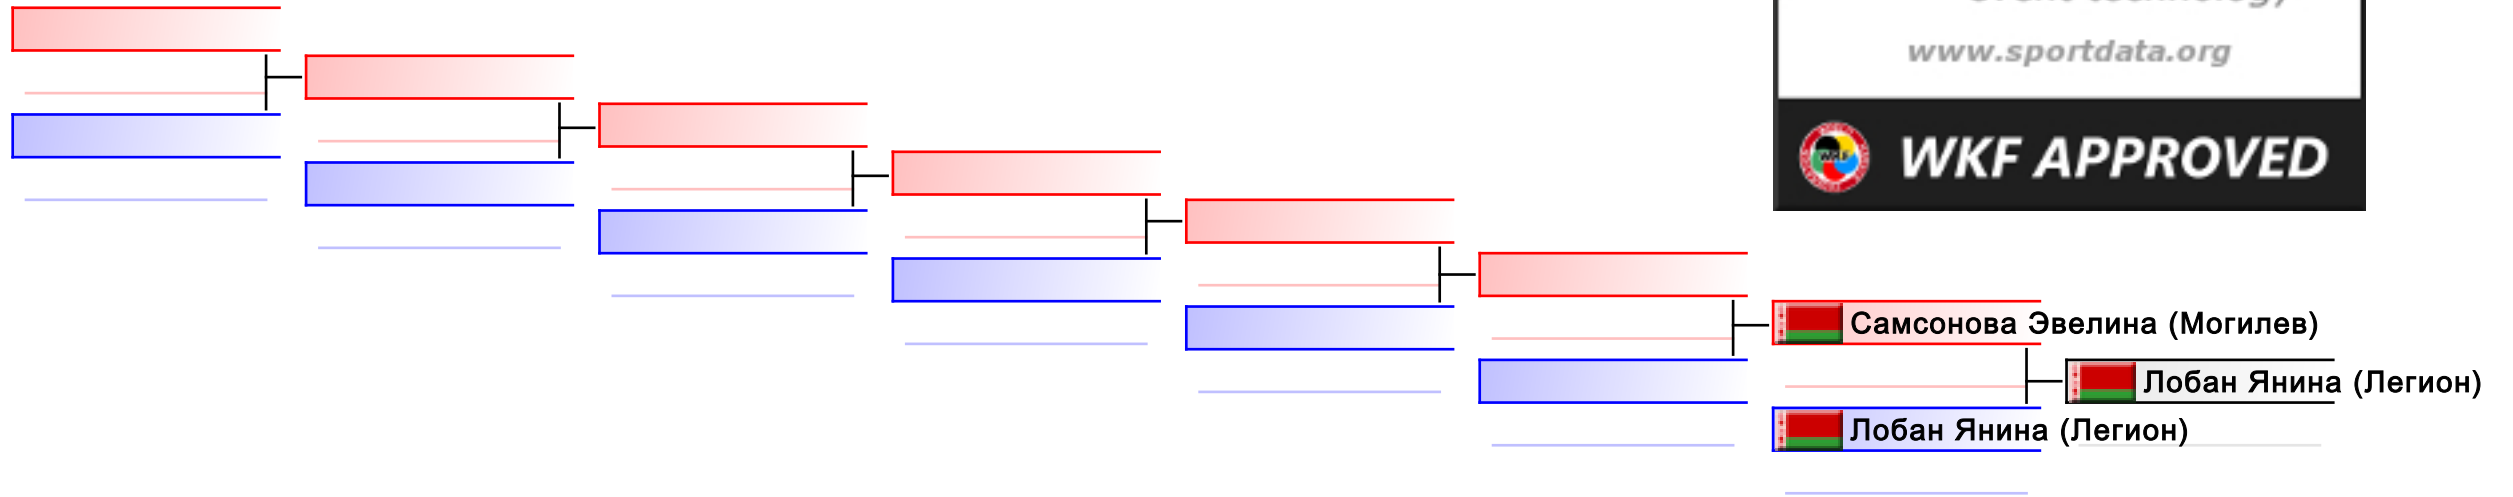

УТЕШИТЕЛЬНЫЕ БОИ: индивидуальное ката девушки u14(1)

судьи: