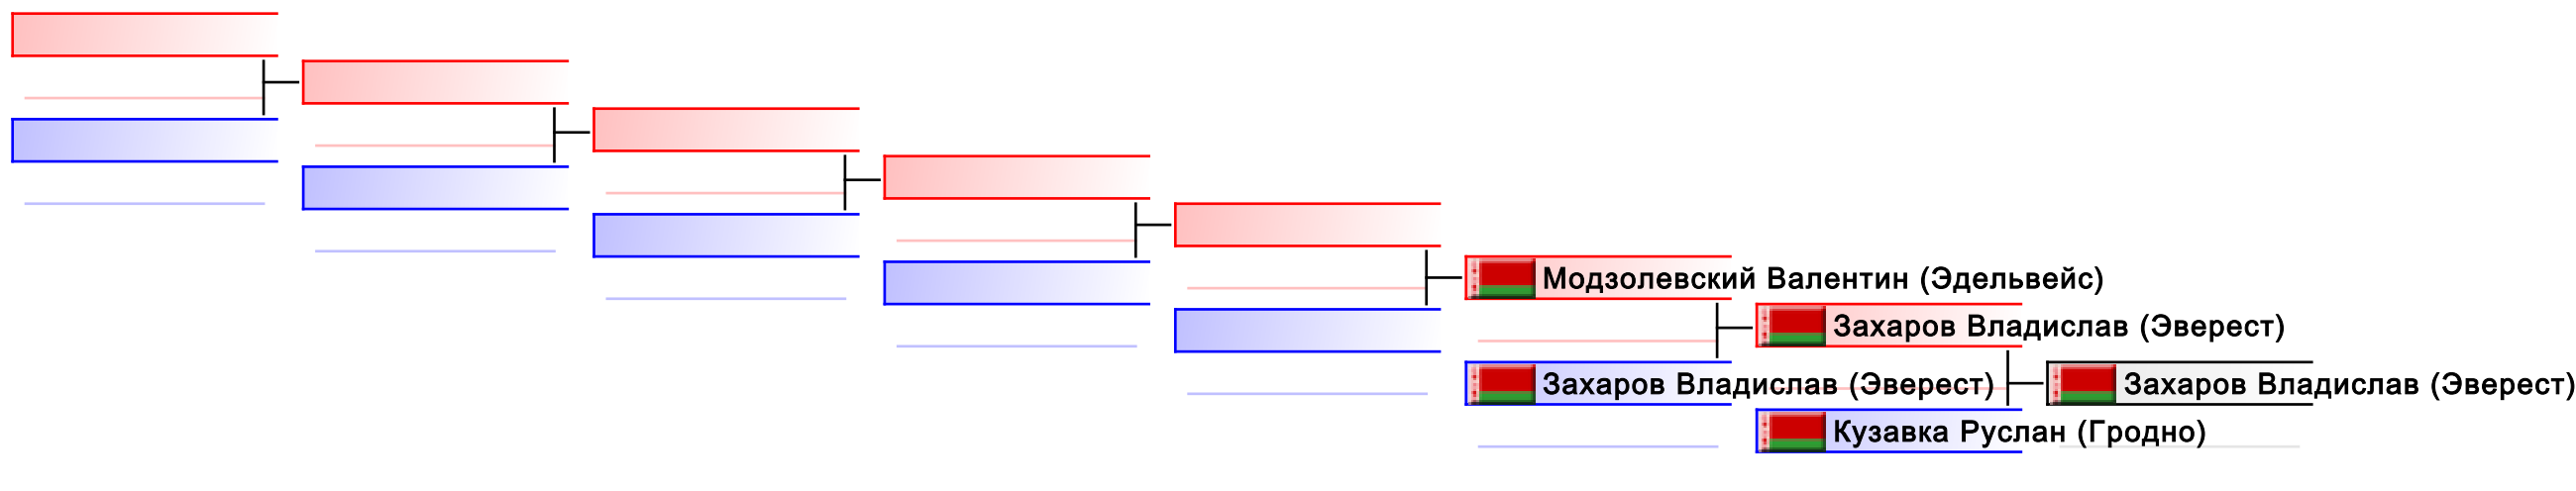

УТЕШИТЕЛЬНЫЕ БОИ: индивидуальное кумитэ юноши u16 -63(1)