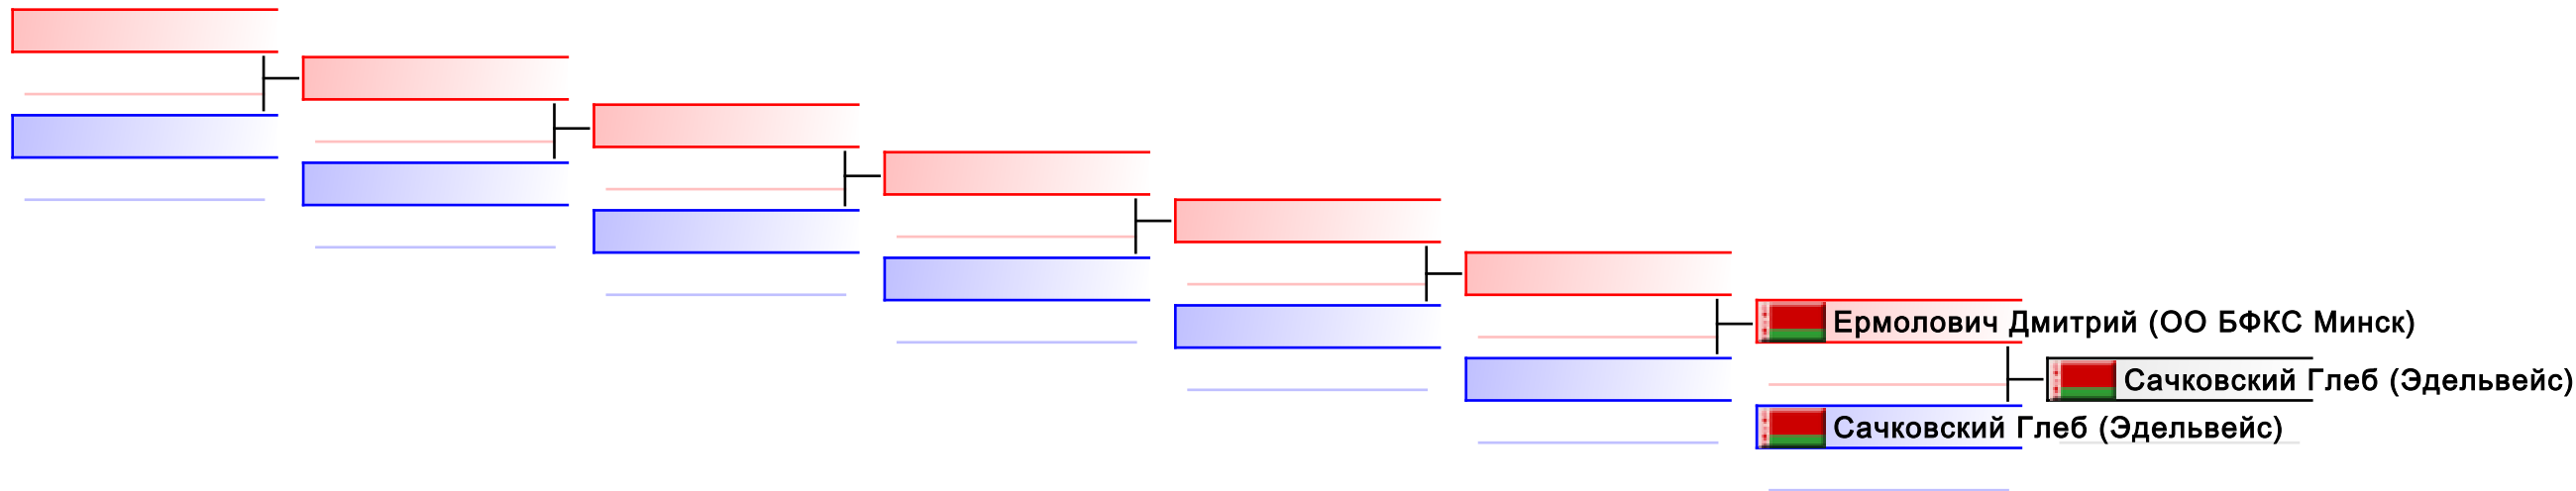

судьи:							
--------	--	--	--	--	--	--	--

индивидуальное кумитэ девушки u10 +30

открытые соревнования по каратэ GOMEL OPEN CUP 2015

(c)sportdata GmbH & Co KG 2000-2015(2015-10-25 17:50) -WKF Approved- v 8.4.0 build 1 Лицензия: Belarus Karate Federation (expire 2016-06-14)