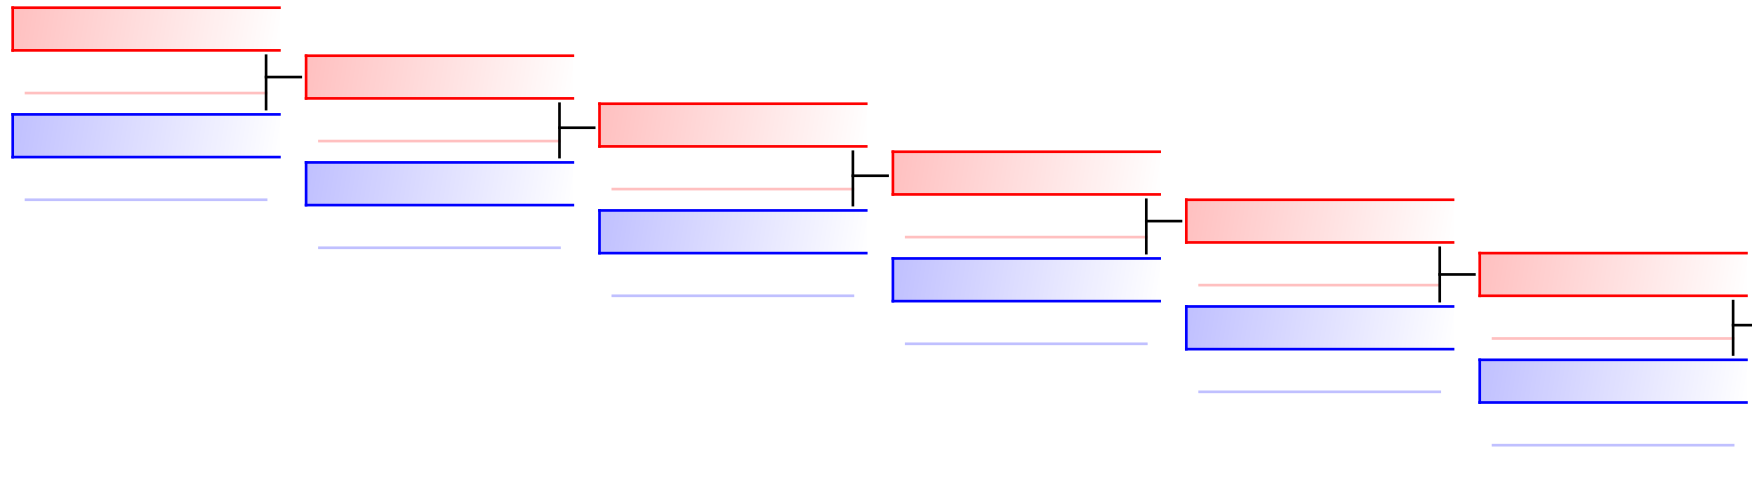

УТЕШИТЕЛЬНЫЕ БОИ: индивидуальное ката девушки u12(1)

Костюк Александра (АИШБИ)
Костюк Александра (АИШБИ)
Скребец Анжелика (Легион)

судьи: