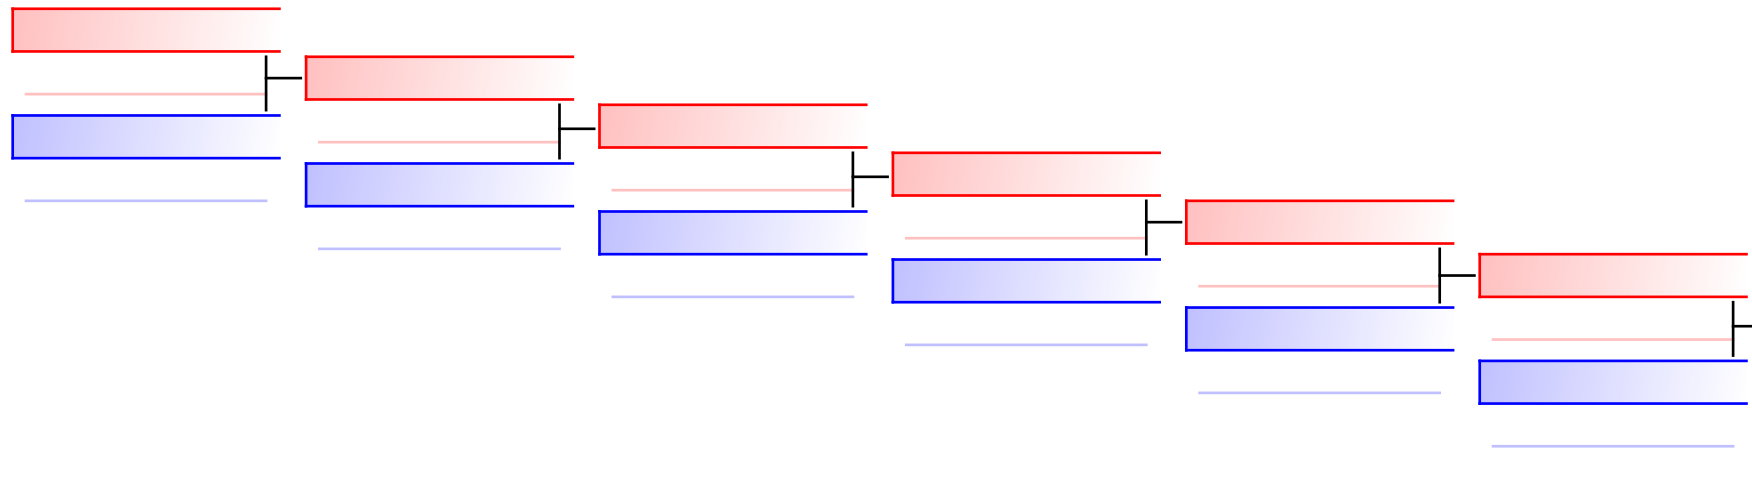

Коваленко Ольга (UNIMAST)
Подопригора Маргарита (Эдельвейс)
Подопригора Маргарита (Эдельвейс)