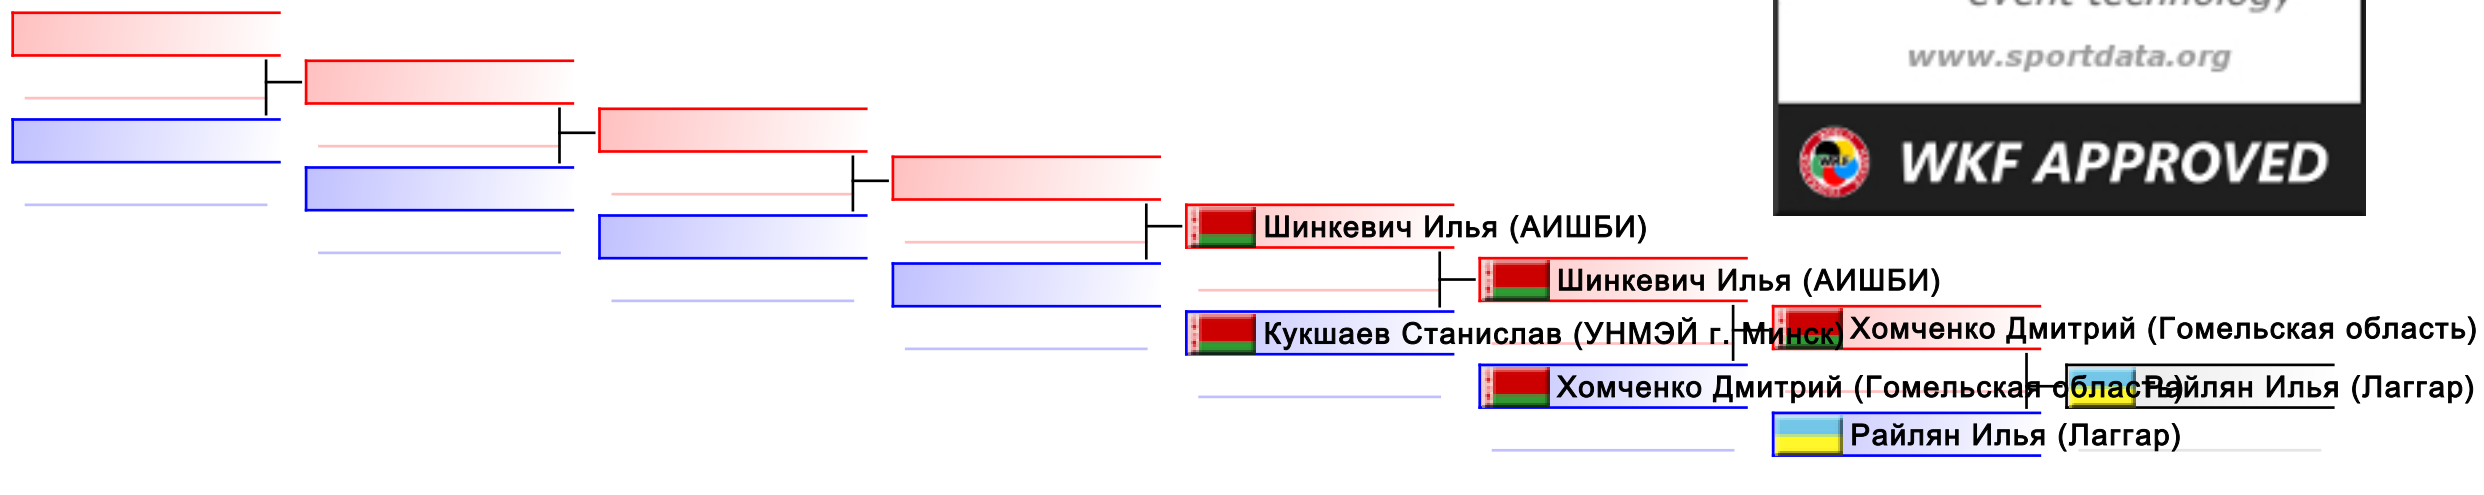

УТЕШИТЕЛЬНЫЕ БОИ: индивидуальное кумитэ юноши u10 -32(1,2)

судьи: