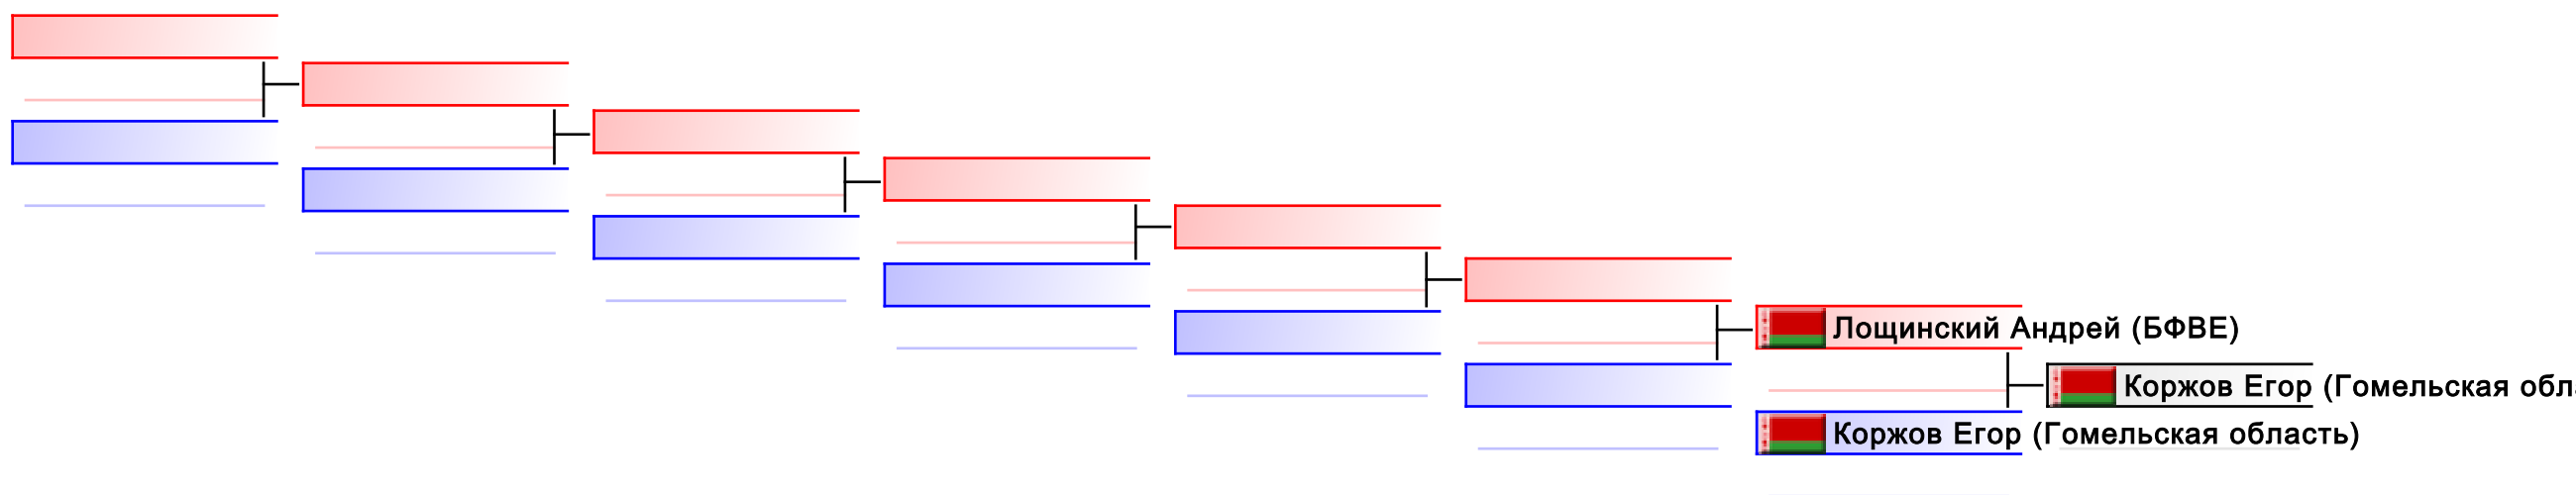

УТЕШИТЕЛЬНЫЕ БОИ: индивидуальное кумитэ мужчины абс(1)