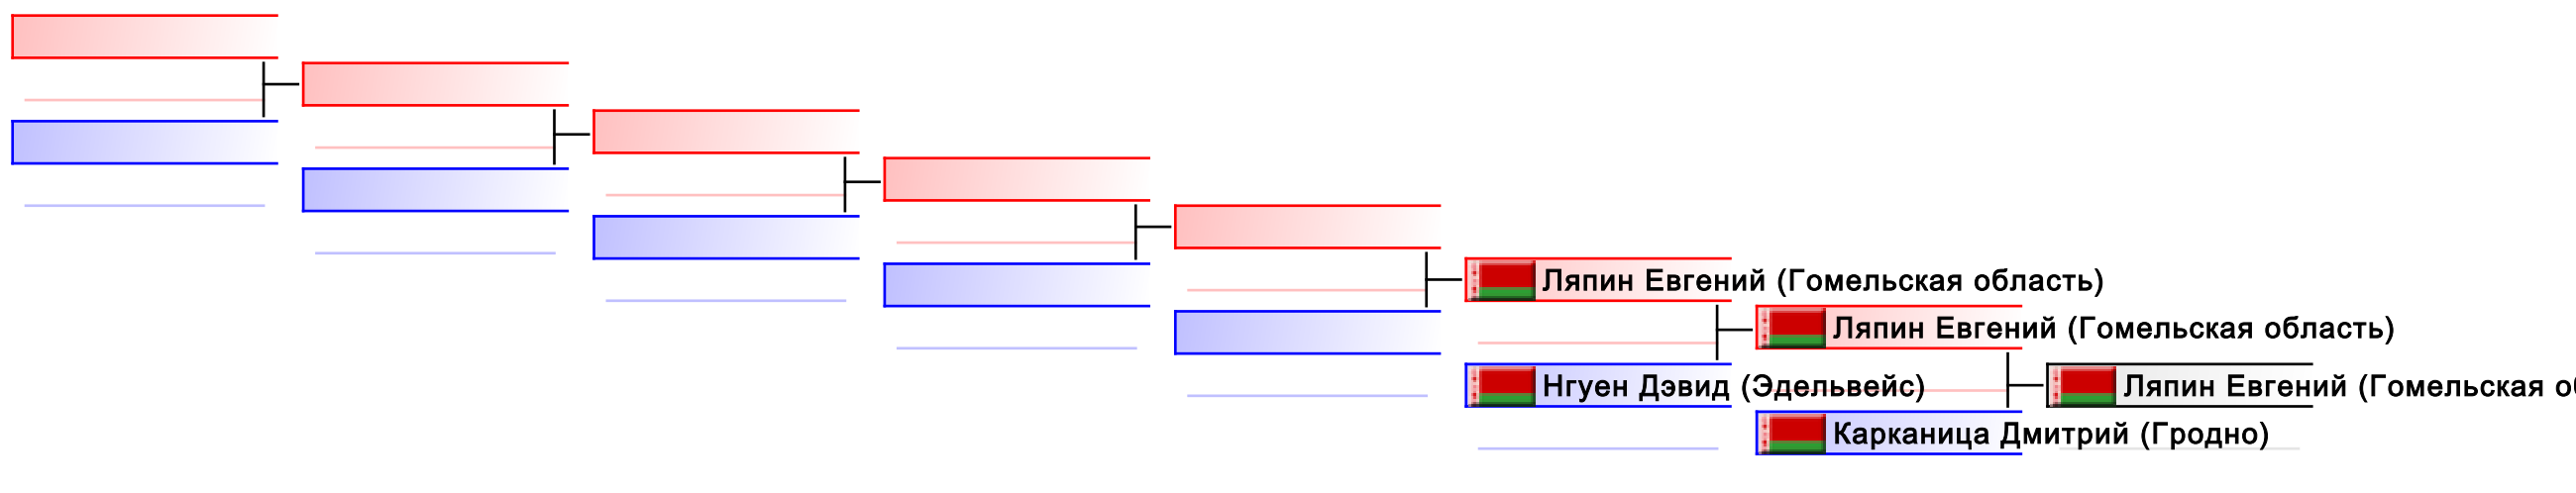

УТЕШИТЕЛЬНЫЕ БОИ: индивидуальное кумитэ юноши u14 -45(1)

судьи:							
--------	--	--	--	--	--	--	--

УТЕШИТЕЛЬНЫЕ БОИ: индивидуальное кумитэ юноши u16 +63(1)

судьи:							
--------	--	--	--	--	--	--	--

УТЕШИТЕЛЬНЫЕ БОИ: индивидуальное кумитэ юноши u16 -52(1)