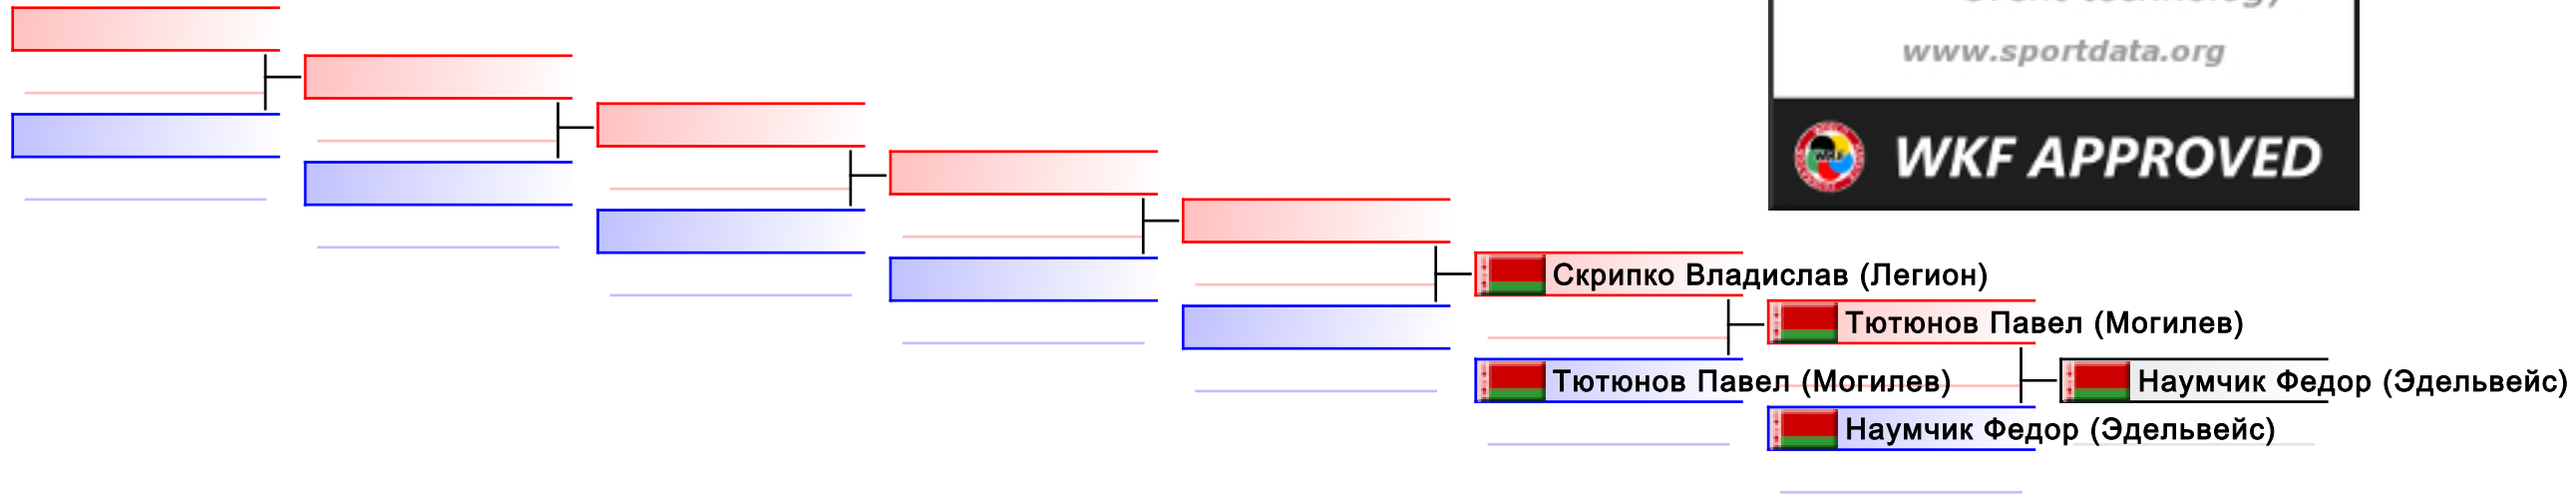

УТЕШИТЕЛЬНЫЕ БОИ: индивидуальное ката юноши u12(1)

судьи: