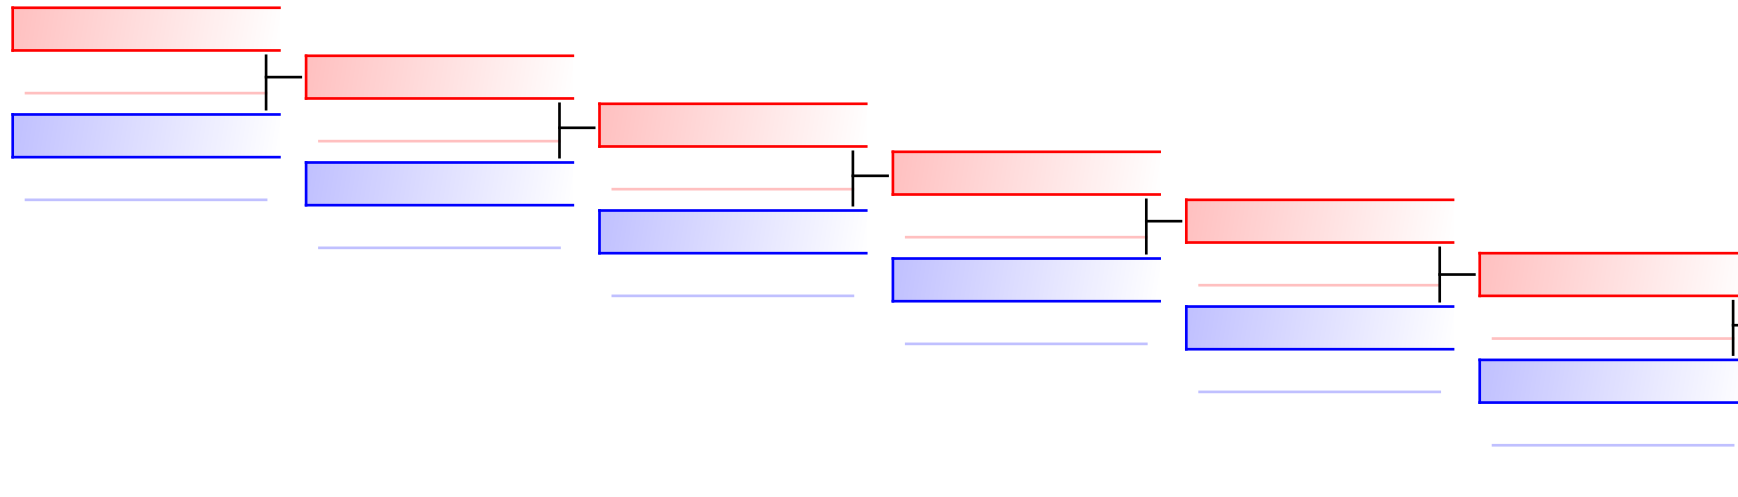

Костюк Александра (АИШБИ)
 Костюк Александра (АИШБИ)
 Скребец Анжелика (Легион)

судьи:							
--------	--	--	--	--	--	--	--

УТЕШИТЕЛЬНЫЕ БОИ: индивидуальное ката девушки u14(1)

судьи:							
--------	--	--	--	--	--	--	--