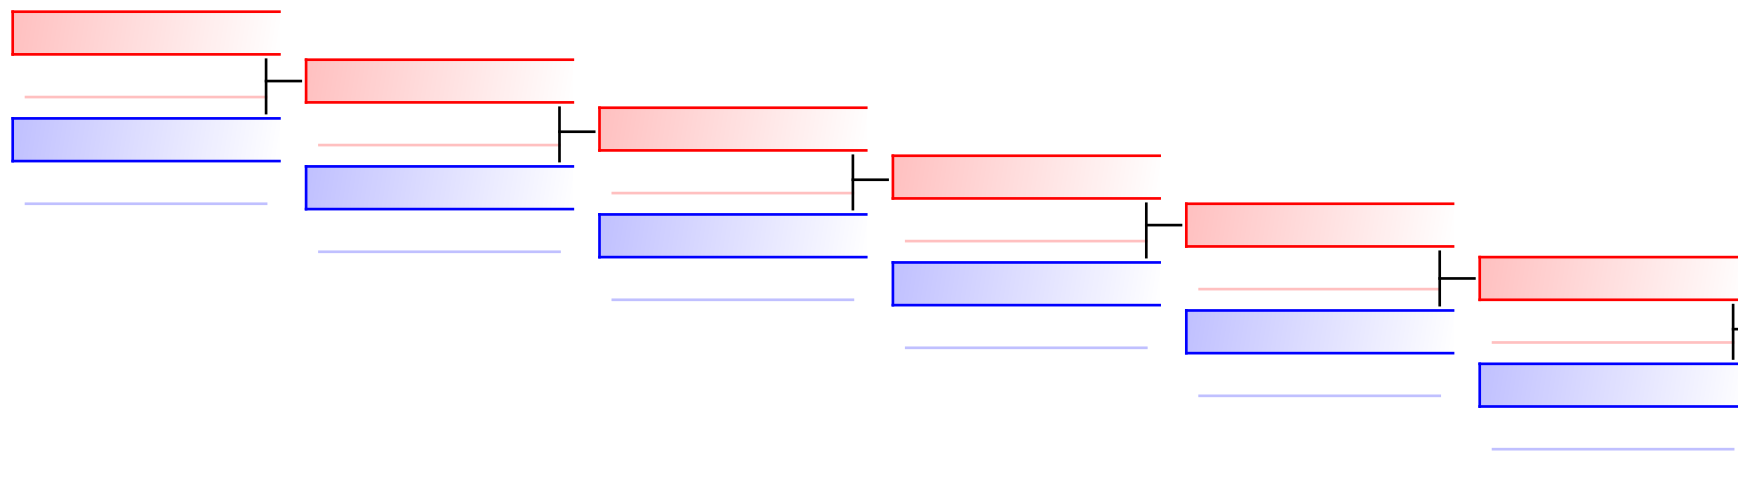

УТЕШИТЕЛЬНЫЕ БОИ: индивидуальное ката юноши u14(1)

Король Андрей (Эдельвейс)
Гуреев Никита (Лидер г. Клин)
Гуреев Никита (Лидер г. Клин)

судьи: