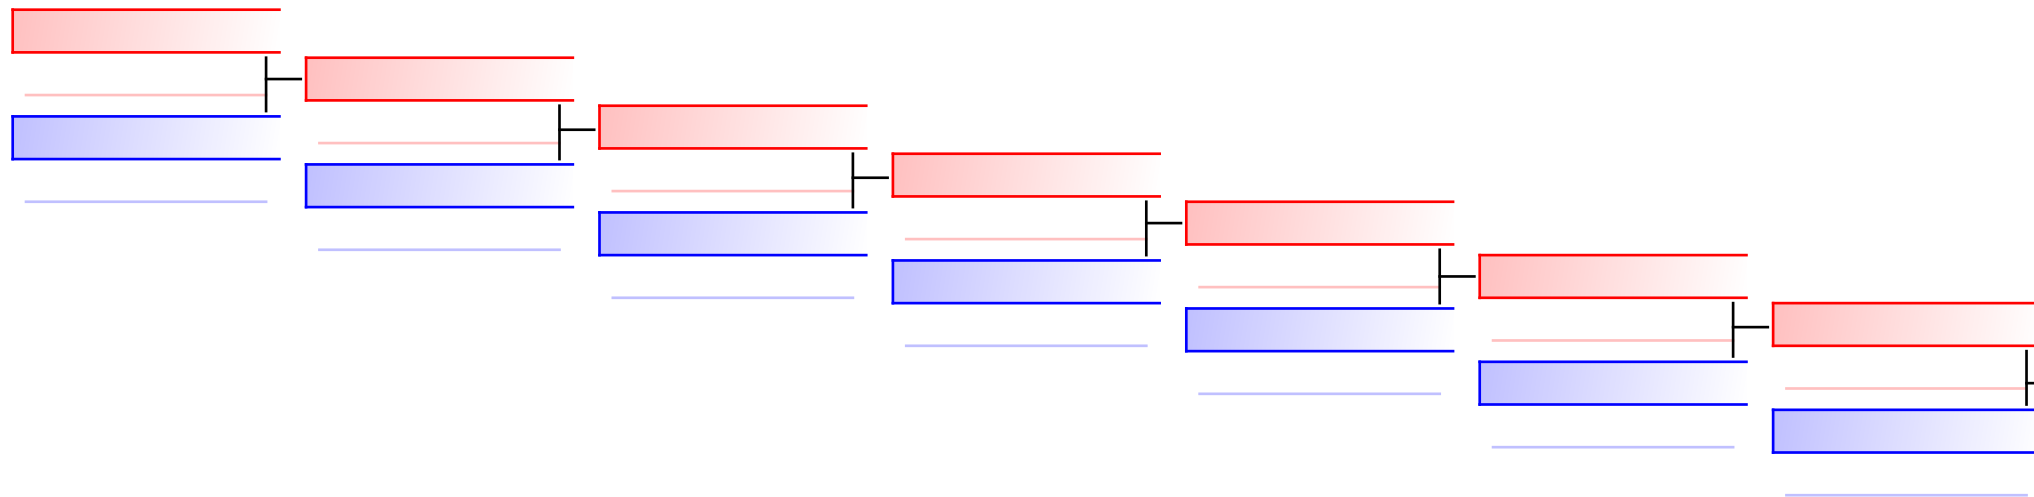

УТЕШИТЕЛЬНЫЕ БОИ: индивидуальное ката девушки u16(1)

Санжаровская Анастасия (Лепель)

судьи: