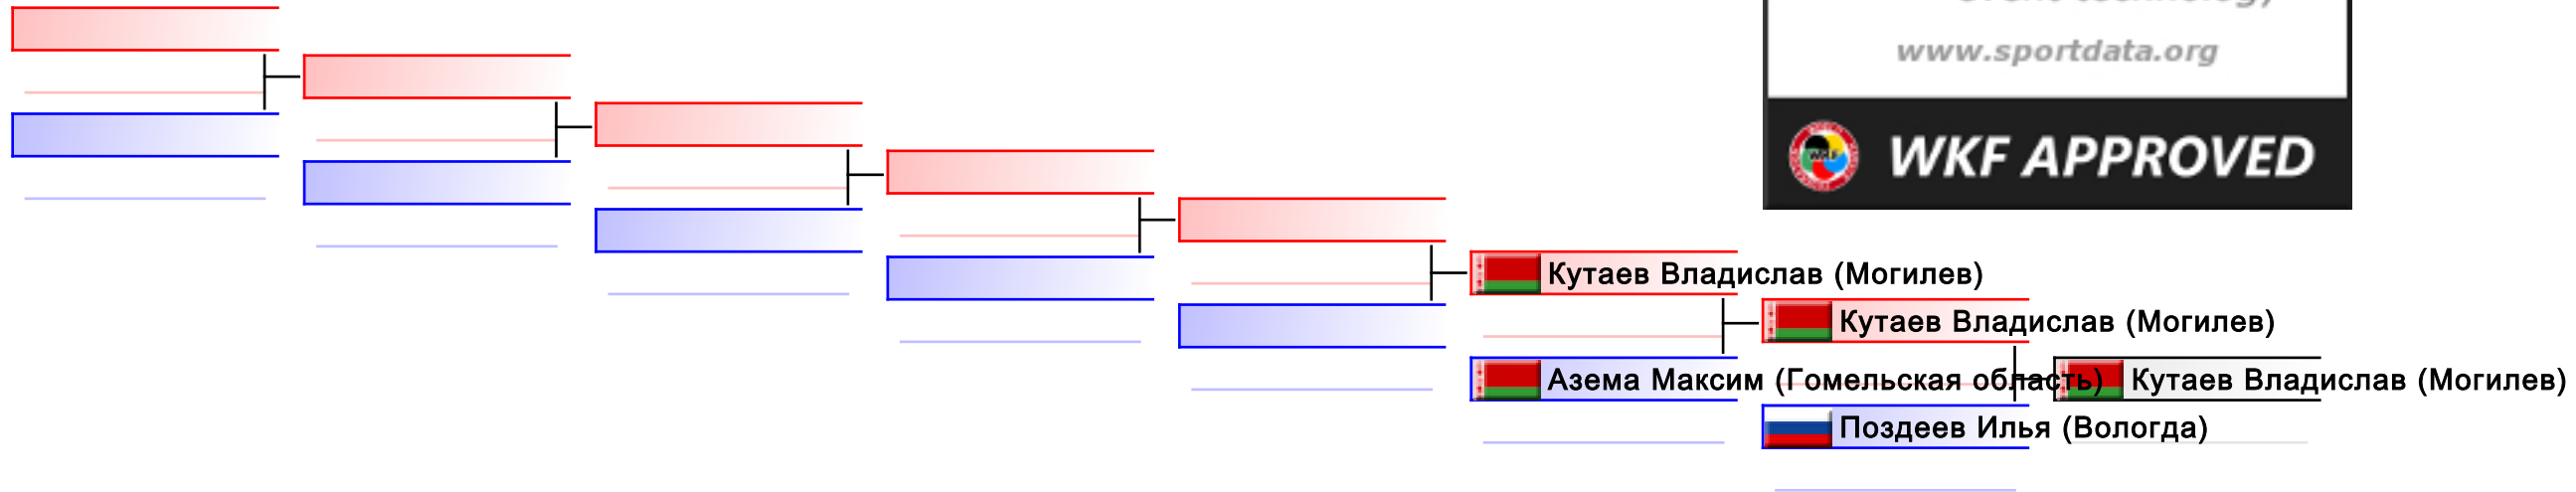

УТЕШИТЕЛЬНЫЕ БОИ: индивидуальное кумитэ юноши u14 -40(1)

судьи: