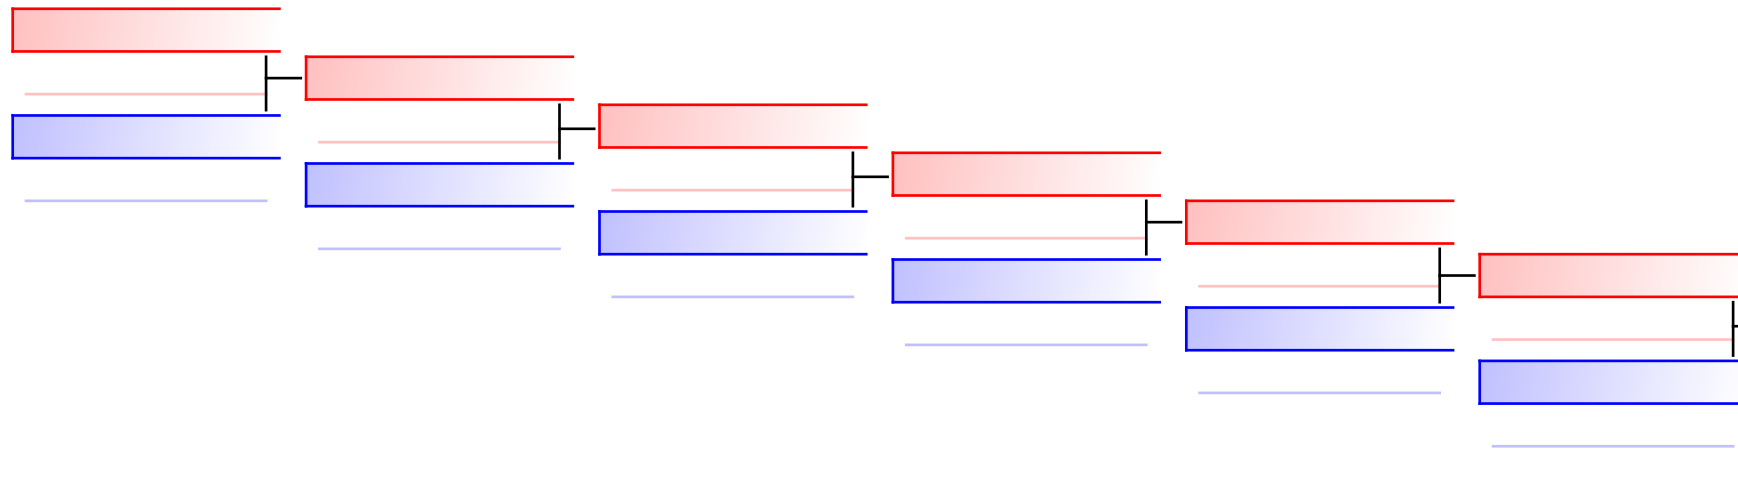

Вильтовский Вадим (Эверест)
Вильтовский Вадим (Эверест)
Яндиев Тимур (Гродно)