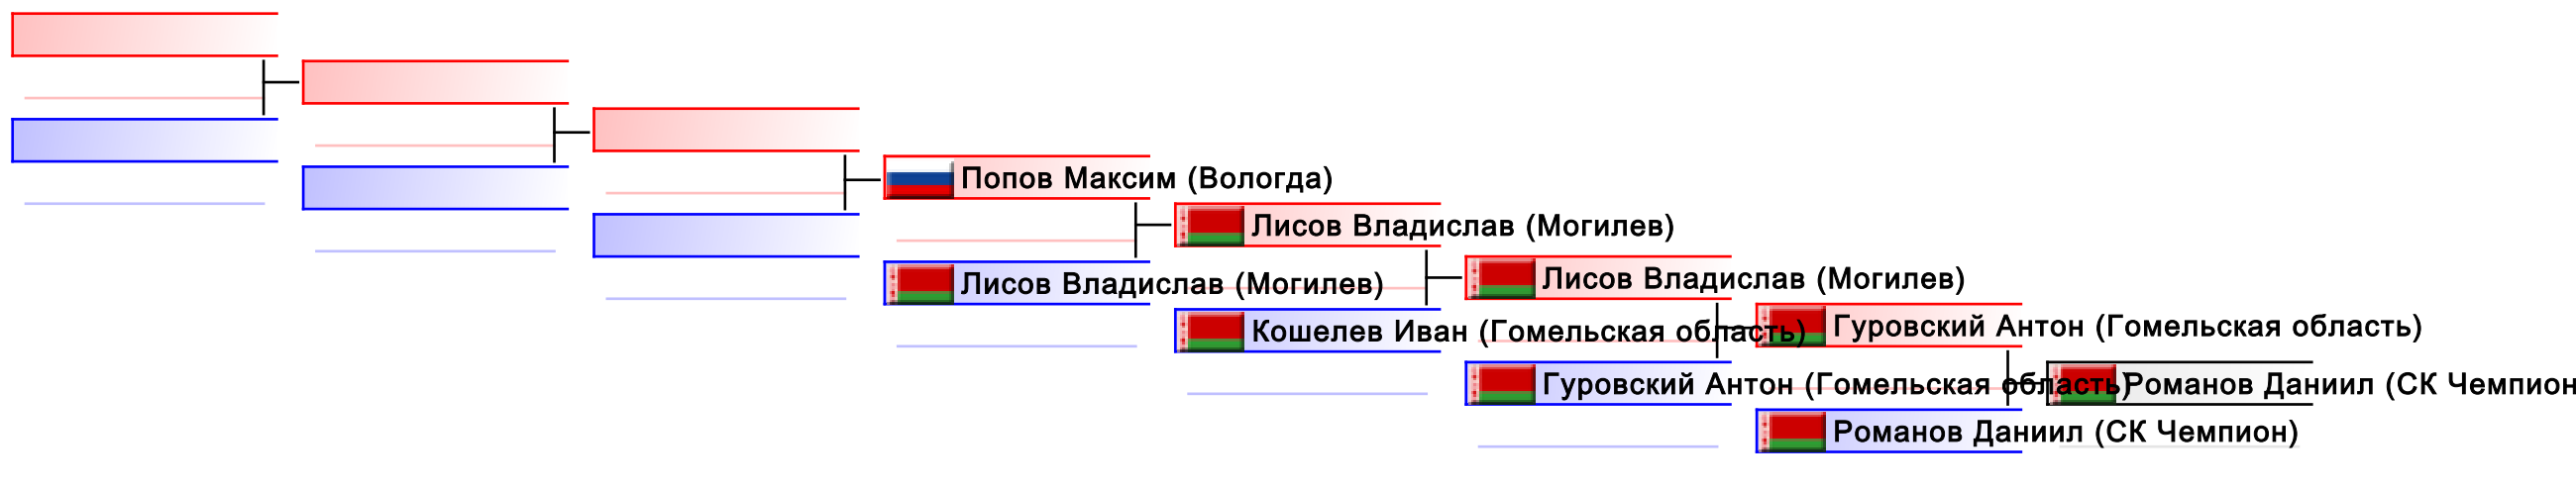

судьи:							
--------	--	--	--	--	--	--	--

УТЕШИТЕЛЬНЫЕ БОИ: индивидуальное кумитэ юноши u10 +32(1,2)

судьи:							
--------	--	--	--	--	--	--	--

УТЕШИТЕЛЬНЫЕ БОИ: индивидуальное кумитэ юноши u10 -27(1,2)