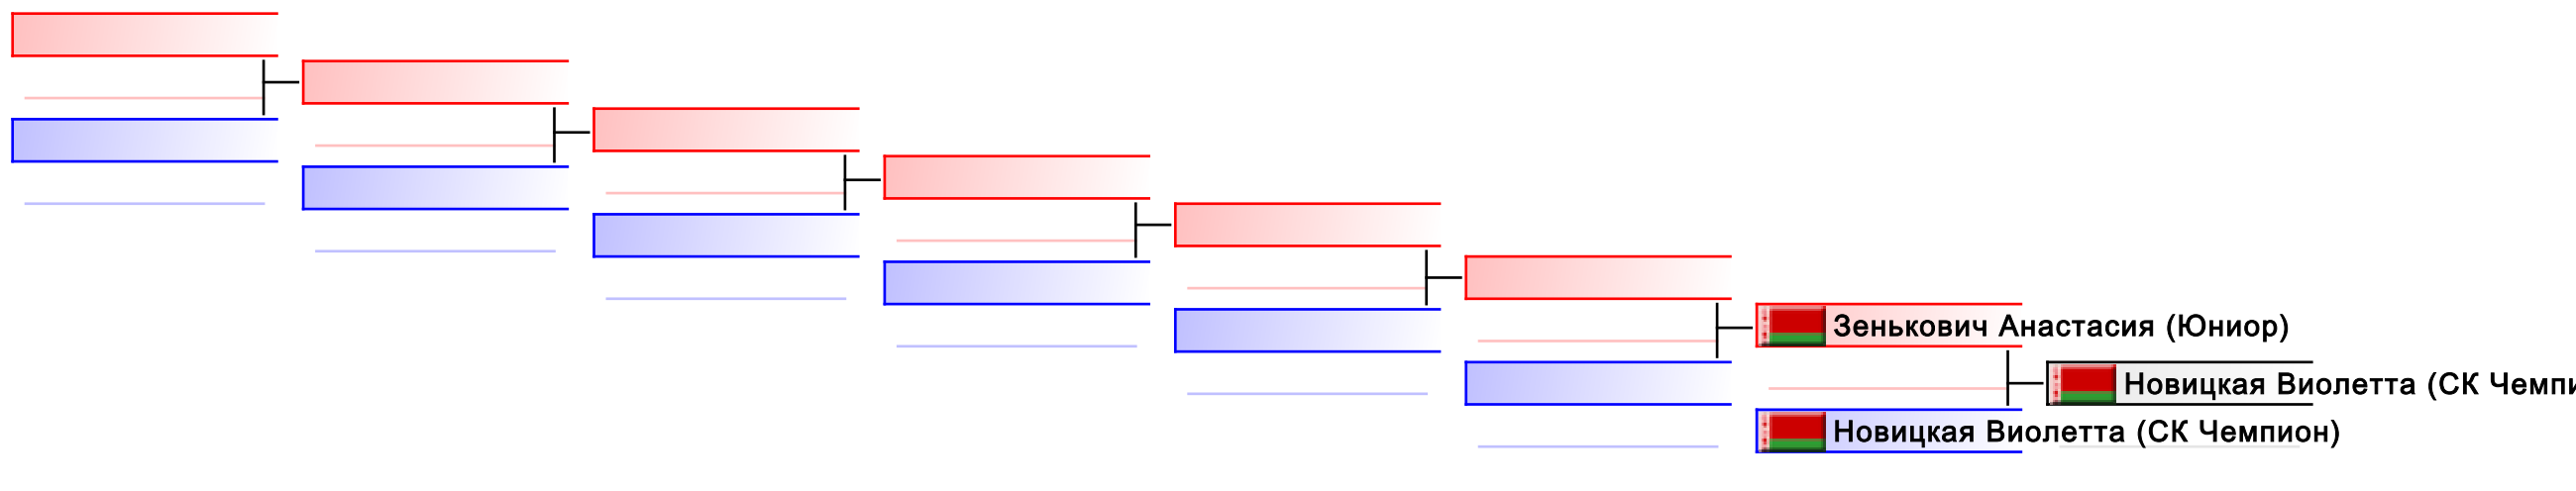

УТЕШИТЕЛЬНЫЕ БОИ: индивидуальное кумитэ девушки u14 +40(1)