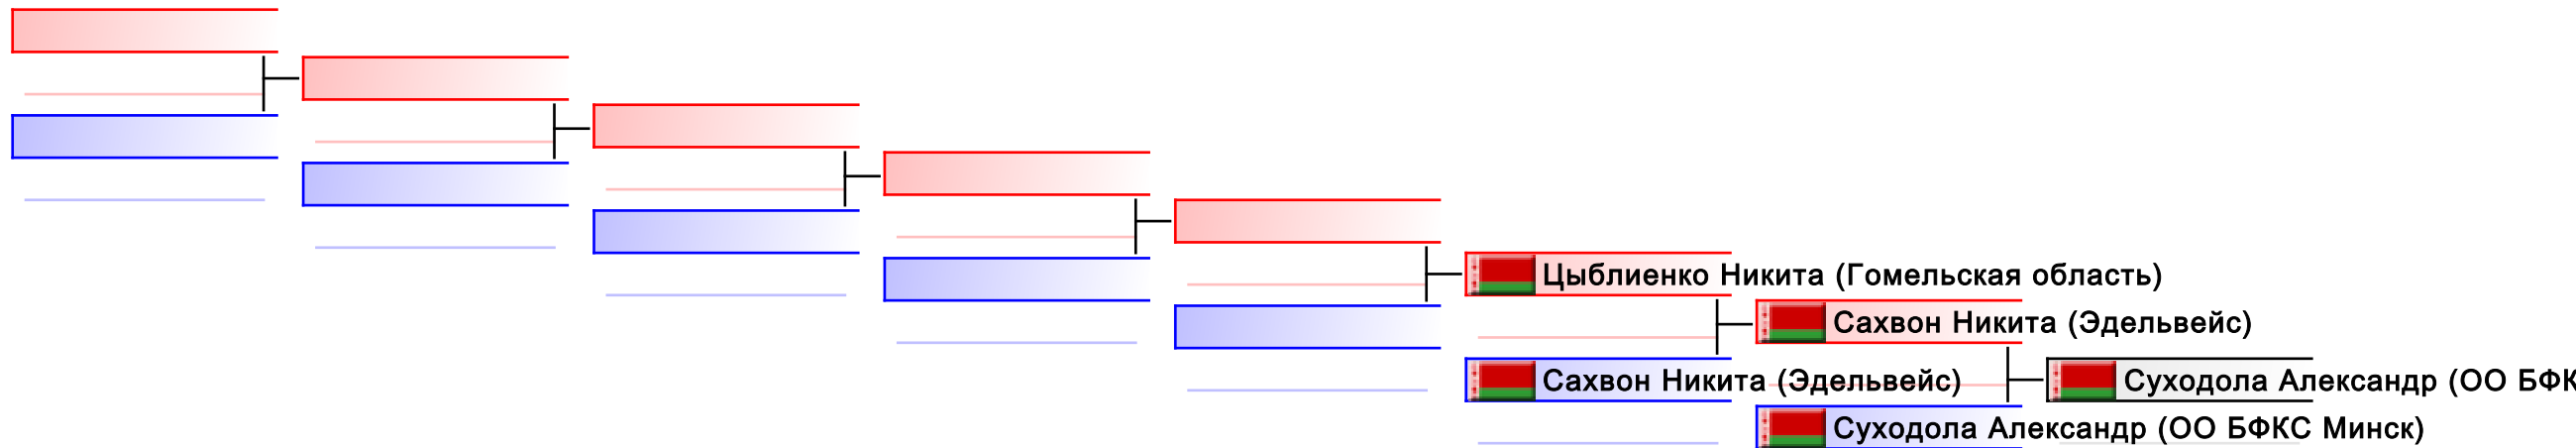

УТЕШИТЕЛЬНЫЕ БОИ: индивидуальное ката юноши u12(1)