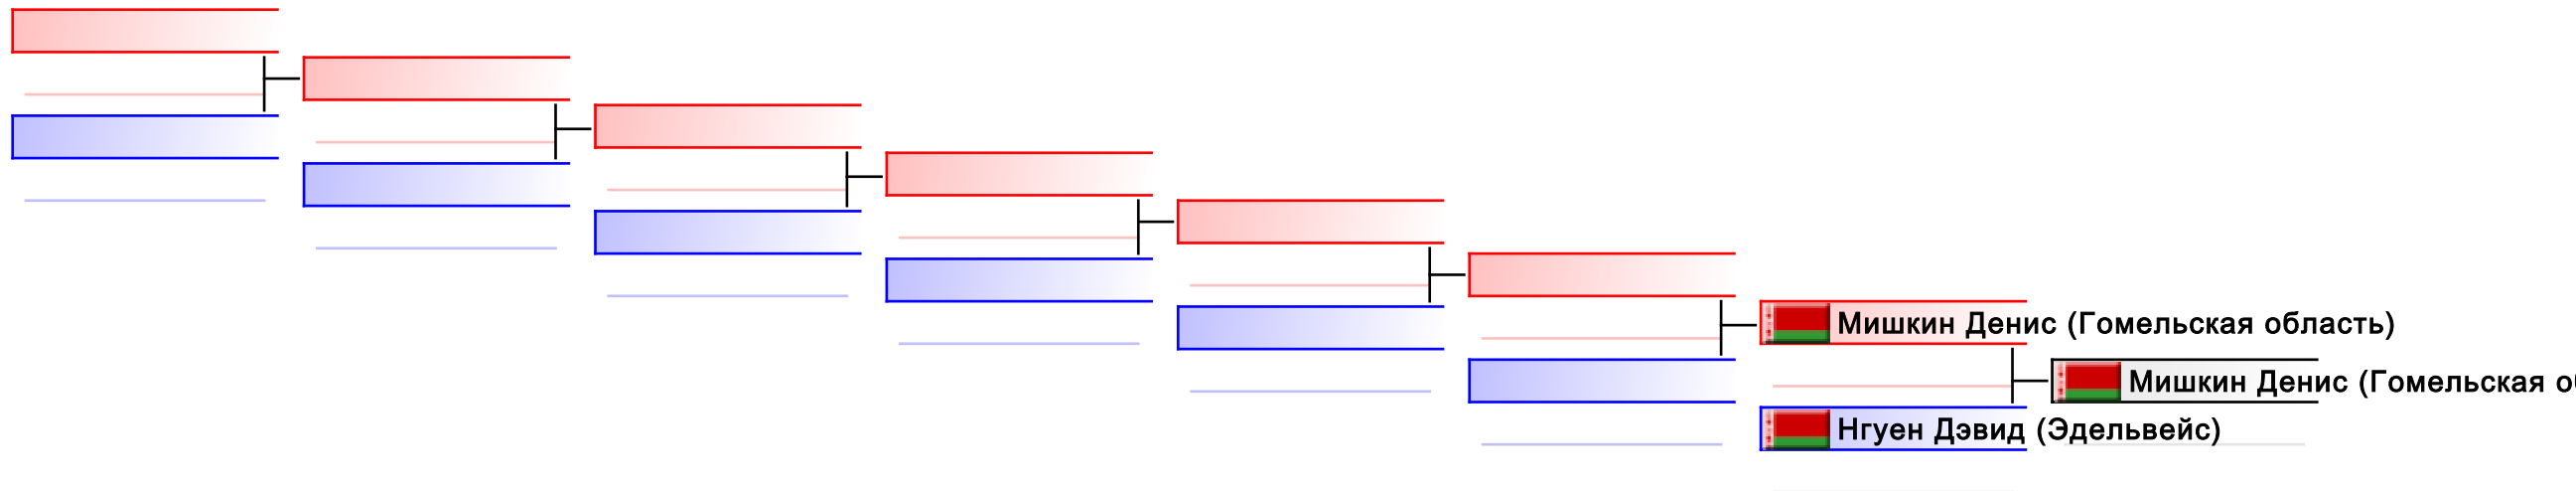

УТЕШИТЕЛЬНЫЕ БОИ: индивидуальное ката женщины 16+(1)

судьи:							
--------	--	--	--	--	--	--	--

УТЕШИТЕЛЬНЫЕ БОИ: индивидуальное ката мужчины 16+(1)

судьи:							
--------	--	--	--	--	--	--	--

УТЕШИТЕЛЬНЫЕ БОИ: индивидуальное ката юноши u10(1)