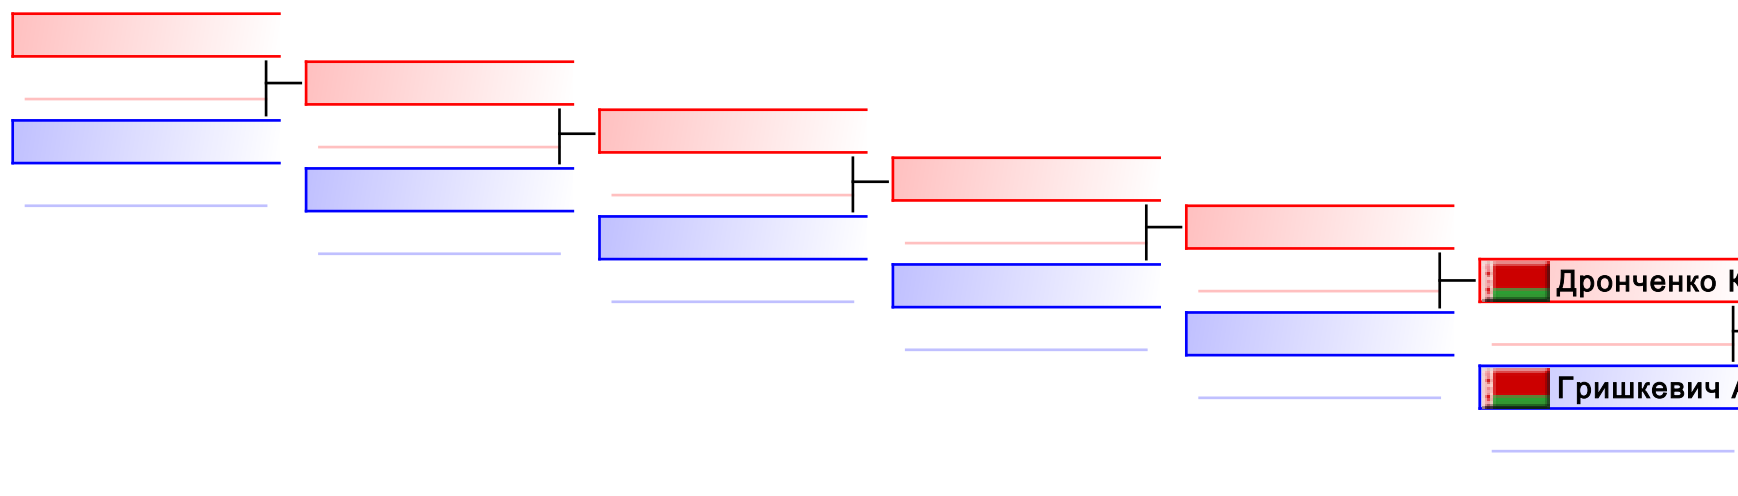

Татами
1

Категория
1

Жогаль Мария (Юниор)

Торопа Ангелина (Гомельская область)

Торопа Ангелина (Гомельская область)

УТЕШИТЕЛЬНЫЕ БОИ: индивидуальное кумитэ девушки u12 +35(1)

Дронченко Ксения (Гомельская область)