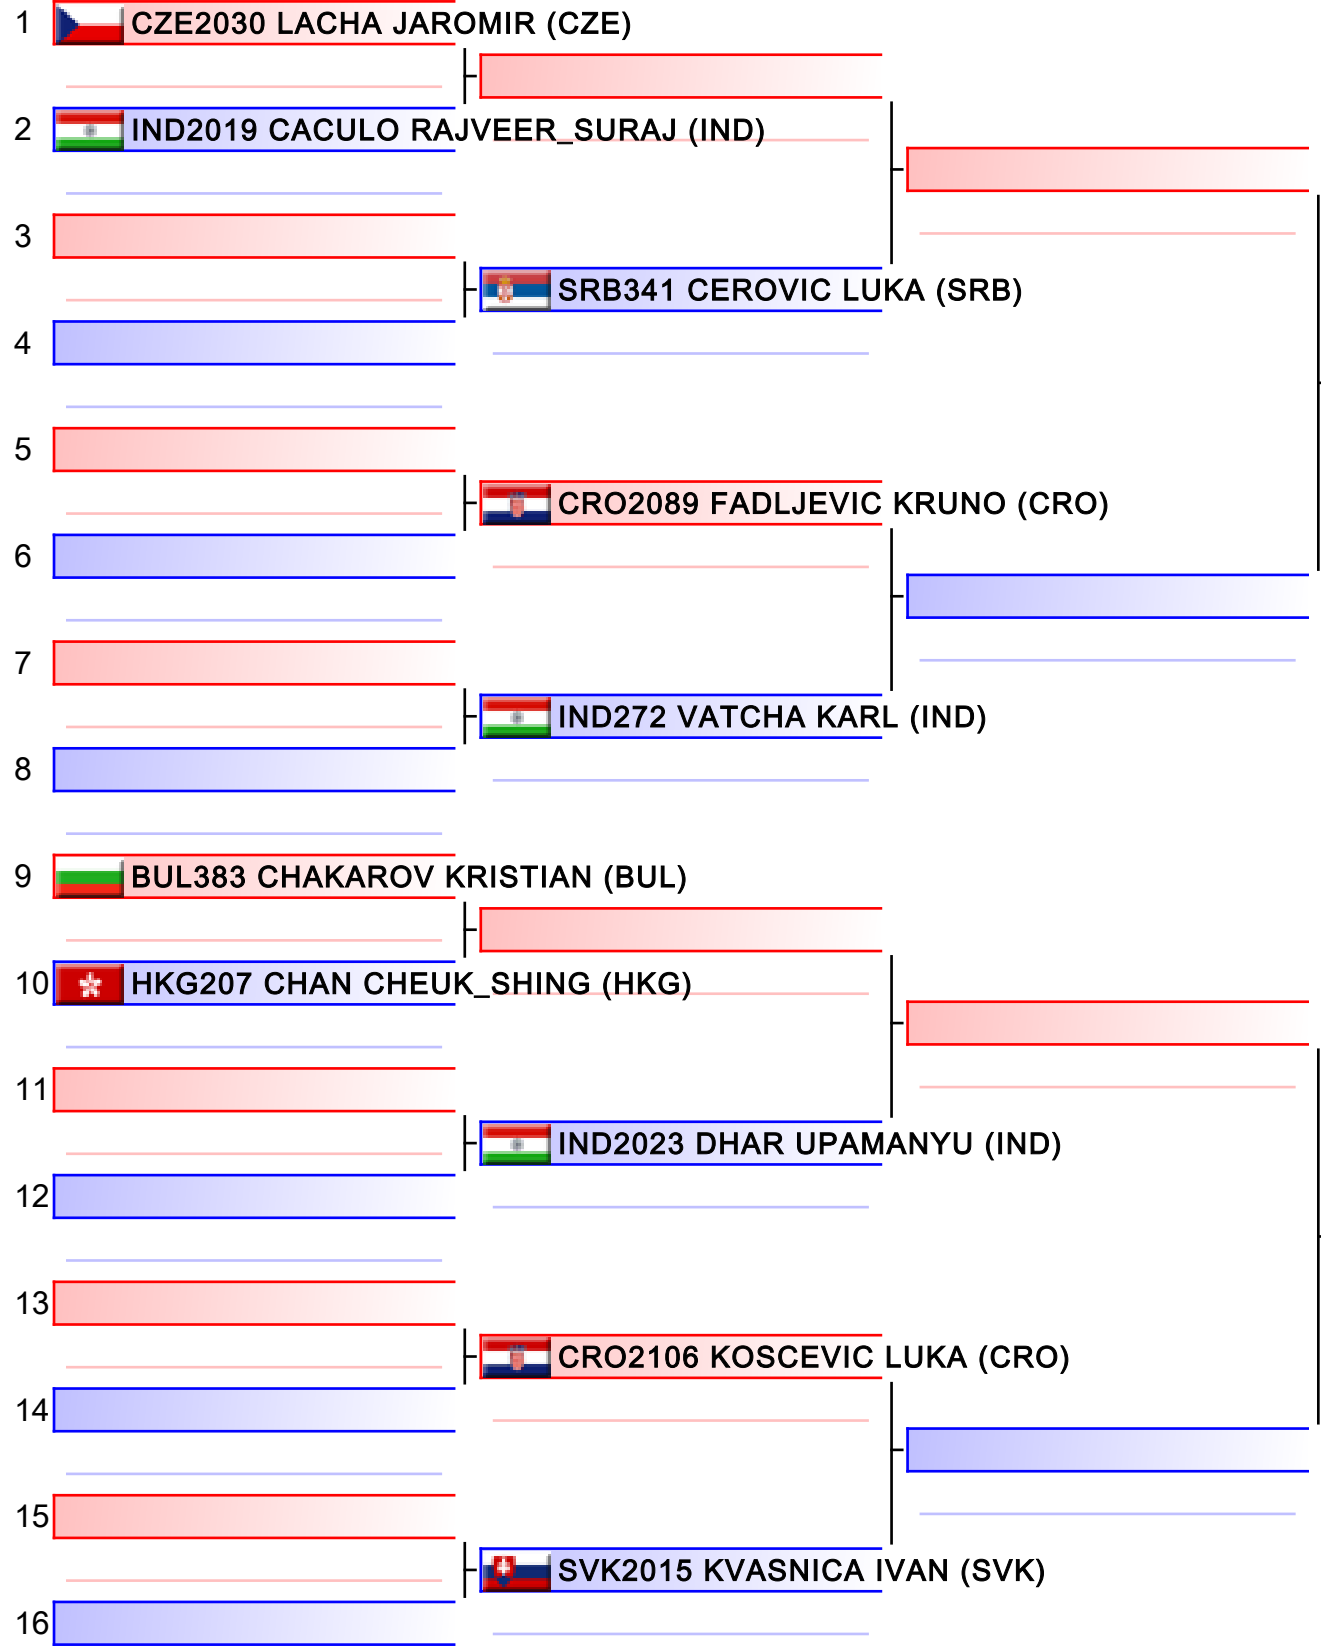

CZE2036 STROBLOVA LUCIE (CZE)

SRB365 SIMIC JOVANA (SRB)

*[Original]*

--

Referees:			

**Final**

*[Original]*

Referees:			